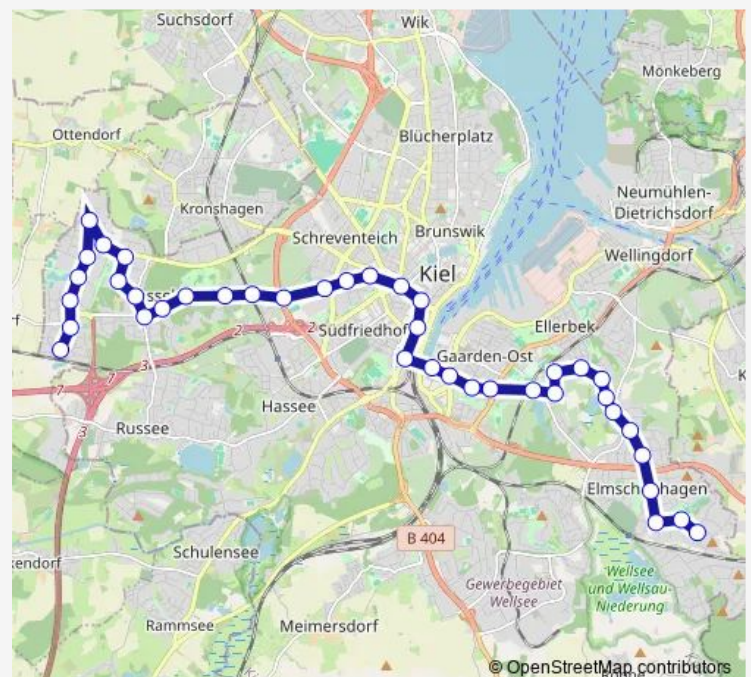

### Route schedule

Kiel Krooger Kamp — Kiel Roskilder Weg

Monday	03:50-02:53 <sup>+1</sup>
Tuesday	03:50-02:53 <sup>+1</sup>
Wednesday	03:50-02:53 <sup>+1</sup>
Thursday	03:50-02:53 <sup>+1</sup>
Friday	03:50-02:53 <sup>+1</sup>
Saturday	03:50-02:53 <sup>+1</sup>
Sunday	03:50-02:53 <sup>+1</sup>

### Route info

Direction: Kiel Krooger Kamp

Stops: 40

Trip Duration: 0 hour 53 min

■ N31

BusMaps

Kiel Wilhelmsplatz

Kiel Metzstraße

Kiel Virchowstraße

Kiel Mühlenweg

Kiel Hasselrade

Kiel Waldeck/Waldorfschule

Kiel Melsdorfer Straße

Kiel Waldesruh

Kiel Russeer Weg

Kiel Am Wohld

## Route info

Direction: Kiel Roskilder Weg

Stops: 42

Trip Duration: 0 hour 52 min

Kiel Gablenzstraße (Hörnbad)

Kiel KVG-Verwaltung

Kiel Räuherei

Kiel Preetzer Straße/Ostring