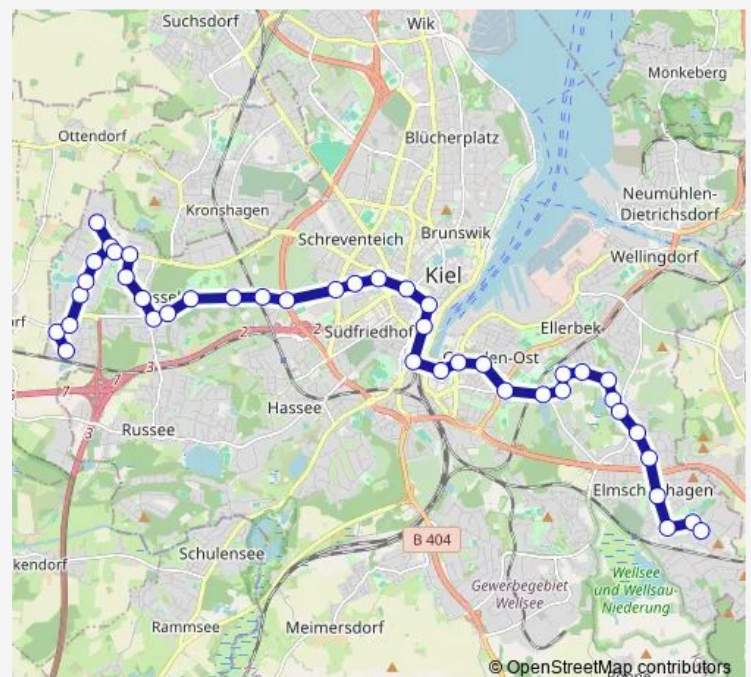

Kiel Jütlandring

Kiel Stavangerstraße

Kiel Kurt-Schumacher-Platz

Kiel Bergenring

Kiel Stockholmstraße

Kiel Narvikstraße

Kiel Stockholmstraße

Kiel Göteborgring

Kiel Malmöweg

Kiel Am Wohld

Kiel Russeer Weg

Kiel Waldesruh

Kiel Melsdorfer Straße

Kiel Waldeck/Waldorfschule

Kiel Hasselrade

Kiel Mühlenweg

Kiel Virchowstraße

Kiel Metzstraße

Kiel Wilhelmplatz

Route schedule

Kiel Roskilder Weg — Kiel Krooger Kamp

Monday	23:50-02:50 ⁺¹
Tuesday	23:50-02:50 ⁺¹
Wednesday	23:50-02:50 ⁺¹
Thursday	23:50-02:50 ⁺¹
Friday	23:50-02:50 ⁺¹
Saturday	23:50-02:50 ⁺¹
Sunday	23:50-02:50 ⁺¹

Route info

Direction: Kiel Roskilder Weg

Stops: 42

Trip Duration: 0 hour 52 min

■ N31

BusMaps

Kiel Exerzierplatz

Kiel Ziegelteich