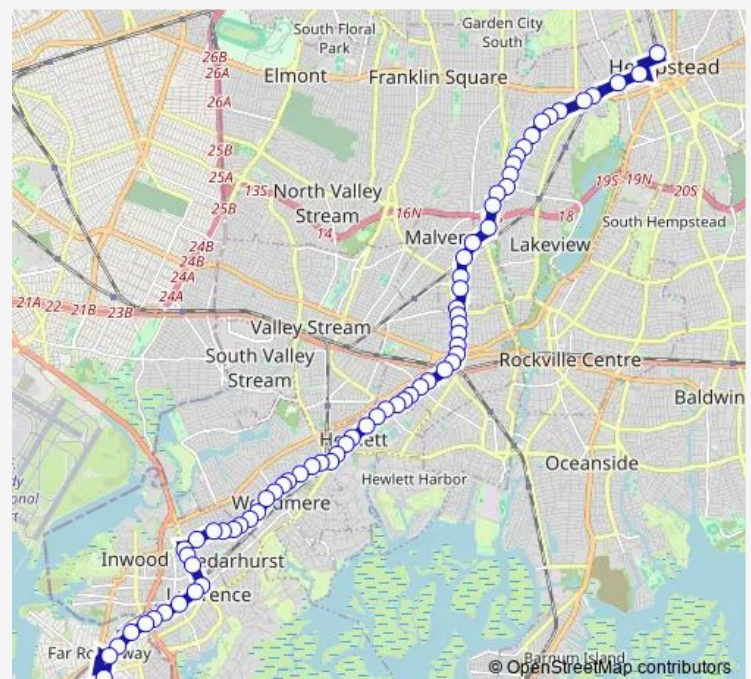

W Broadway & Prospect Ave.

West Broadway + Pearsall Pl.

West Broadway + Huntley Rd.

Route schedule

Plainview Av / B 20 — Hemp Trans Ctr / Main

Monday 20:30-22:10

Tuesday 22:10

Wednesday 22:10

Thursday 22:10

Friday 22:10

Saturday 20:30

Sunday —

Route info

Direction: Plainview Av / B 20

Stops: 68

Trip Duration: 0 hour 56 min

n31 — Hempstead Av / W Broadway

West Broadway + Narrow La.

Woodmere Bl / W Broadway

West Broadway + Irving Place

West Broadway + Franklin Pl

West Broadway & Nassau St.

West Broadway & Franklin Ave.

West Broadway Opp Mill Rd.

Broadway + Everit Ave.

E. Rockaway Rd / Broadway

Broadway + Yale Ave.

Broadway + Stevenson Rd

Sheridan Av / Broadway

Broadway + Prospect Ave

Broadway & S. Franklin Ave.

Broadway + Starks Pl.