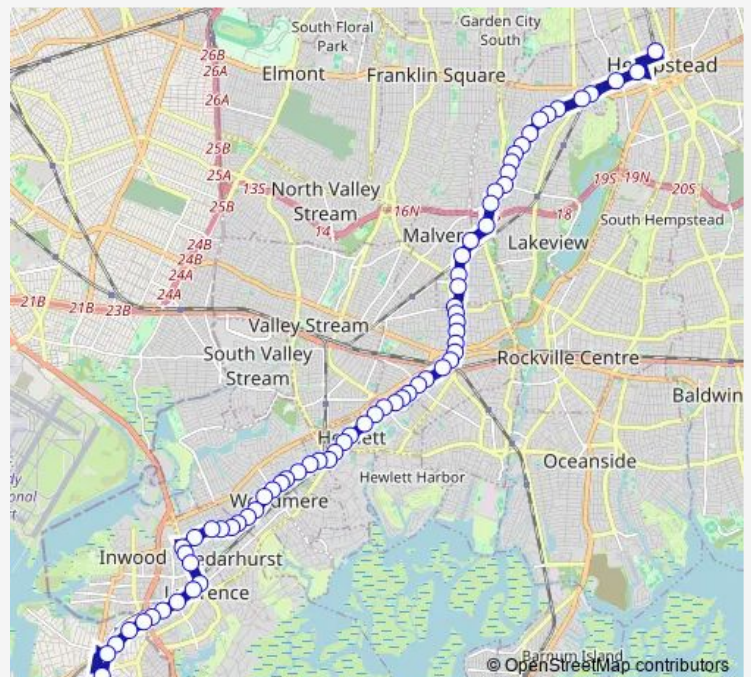

Hempstead Ave Opp Oakford St

Hempstead Ave Opp Eagle Ave

Hempstead Ave + Euclid Ave.

Hempstead Ave + Cornwell Ave.

Hempstead Ave. & Atlas Ave.

Hempstead Ave + Malverne Ave.

Nottingham Rd / Hempstead

Hempstead Ave + Rider Ave

### Route schedule

(arr.) Hemp TC / Bays 1-5 — Plainview Av / B 20

Monday 05:30-21:06

Tuesday 05:32-21:06

Wednesday 05:32-21:06

Thursday 05:32-21:06

Friday 05:32-21:06

Saturday 05:30-19:17

### Route info

Direction: (arr.) Hemp TC / Bays 1-5

Stops: 69

Trip Duration: 1 hour 0 min

n31 — Hempstead Av / W Broadway

Hempstead Ave + Franklin Ave

Hempstead Ave + Central Ave.

Hempstead Ave + Smith St

Hempstead Ave + Sherman Ave

Hempstead Ave + Noble St

Hempstead Ave + Blake Ave

Merrick Rd / Broadway

Broadway & Sunrise Hwy.

Broadway + Olive Place

Broadway + Scranton Ave

Broadway + Calvin St.