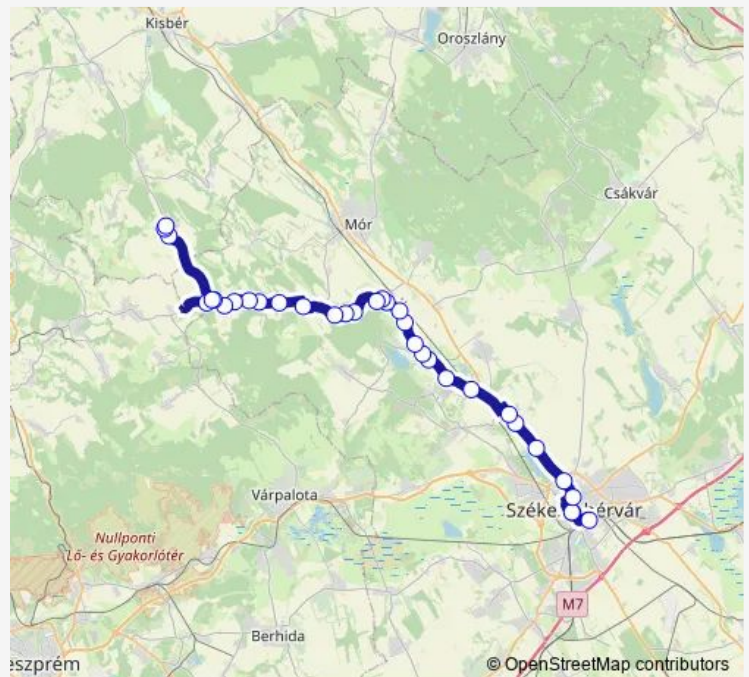

Székesfehérvár, Iii. Béla király tér

Székesfehérvár, Gerle utca

Székesfehérvár, Baromfinevelő bejárati út

Fehérvárcsurgó, Igarpuszta

Fehérvárcsurgó, vasúti átjáró

Fehérvárcsurgó, igarpusztai elágazás

Fehérvárcsurgó, kastély

Fehérvárcsurgó, guttamási elágazás

Fehérvárcsurgó, Tüzép

Bodajk, vasútállomás bejárati út

Bodajk, városháza

Bodajk, lakótelepi elágazás

Route schedule

Székesfehérvár, autóbusz-állomás — Bodajk, lakótelepi elágazás

Monday	15:40
Tuesday	15:40
Wednesday	15:40
Thursday	15:40
Friday	15:40
Saturday	—
Sunday	—

Route info

Direction: Székesfehérvár, autóbusz-állomás

Stops: 13

Trip Duration: 0 hour 34 min

Direction

Súr, autóbusz-forduló — Székesfehérvár, autóbusz-állomás

30 stops

[Open route schedule](#)

Súr, autóbusz-forduló

Súr, kultúrotthon

Súr, Honvéd utca

Bakonycsernye, Arany János utca

Bakonycsernye, Súri út

Bakonycsernye, Bercsényi utca