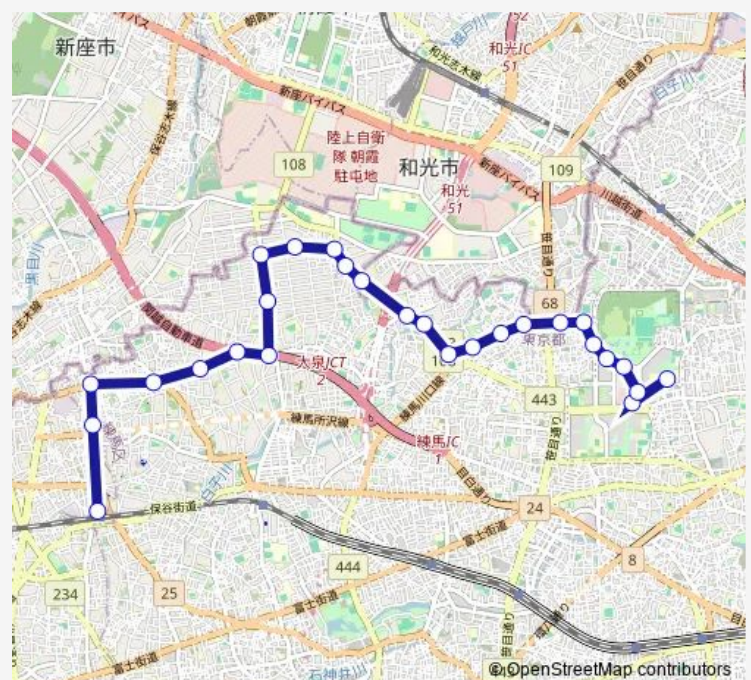

Saturday 07:40-21:00

Sunday 07:40-21:00

Route info

Direction: 練馬光が丘病院 (みどりバス)

Stops: 27

Trip Duration: 0 hour 50 min

■ 保谷ルート

坂下（練馬区）

大泉第三小学校

四面塔稲荷（みどりバス）

西大泉五丁目（みどりバス）

西大泉五郵便局南（みどりバス）

保谷駅北口（みどりバス）

Direction

保谷駅北口（みどりバス） — 練馬光が丘病院（みどりバス）

29 stops