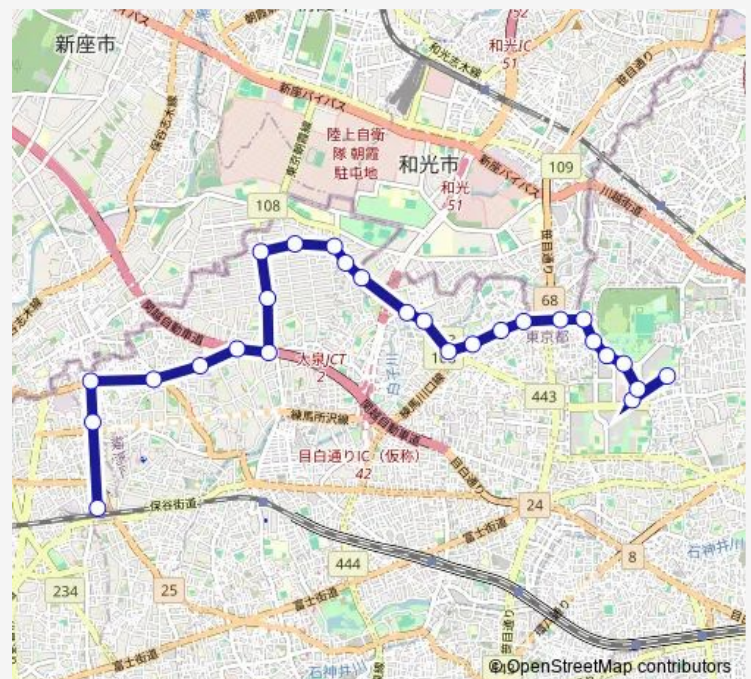

Saturday 07:40-21:00

Sunday 07:40-21:00

Route info

Direction: 練馬光が丘病院 (みどりバス)

Stops: 27

Trip Duration: 0 hour 50 min

■ 保谷ルート

坂下（練馬区）

大泉第三小学校

四面塔稲荷（みどりバス）

西大泉五丁目（みどりバス）

西大泉五郵便局南（みどりバス）

保谷駅北口（みどりバス）

Direction

保谷駅北口 (みどりバス) — 練馬光が丘病院 (みどりバス)

29 stops