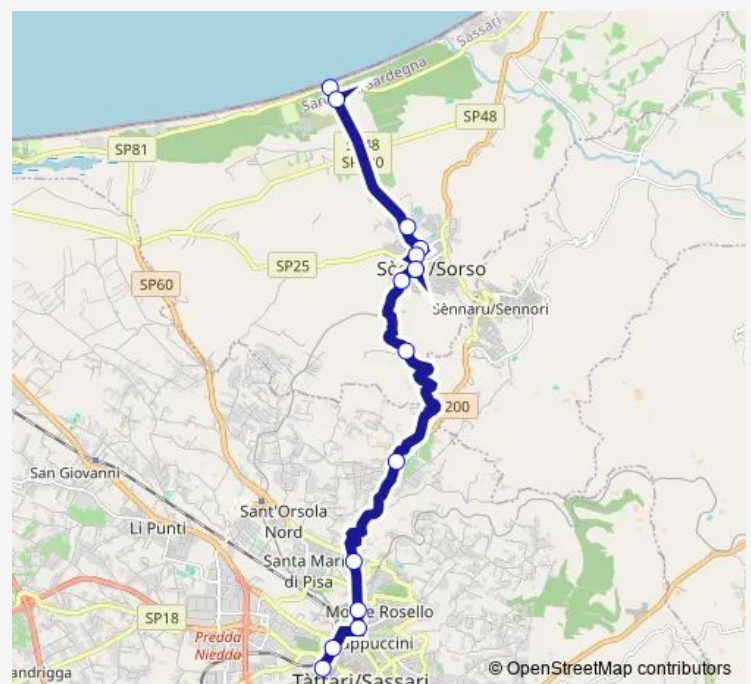

# Bus Linea 9329 Sassari - SAN Giacomo - Sorso - Sorso Marina

[Go to website](#)**Direction**

Sorso Marina — Sassari VIA Padre Zirano

14 stops

[Open route schedule](#)

Sorso Marina

Marina DI Sorso

Sorso VIA Dessi' 1

Sassari Poste Sarde

Sassari Stazione Fs

Sassari VIA Padre Zirano

**Route schedule**

Sorso Marina — Sassari VIA Padre Zirano

Monday	06:45-18:35
Tuesday	06:45-18:35
Wednesday	06:45-18:35
Thursday	06:45-18:35
Friday	06:45-18:35
Saturday	06:45-18:35
Sunday	06:45-18:35

**Route info**

Direction: Sorso Marina

Stops: 14

Trip Duration: 0 hour 57 min

**Direction**

Sassari VIA Padre Zirano — Sorso Marina

12 stops

[Open route schedule](#)

## Route schedule

Sassari VIA Padre Zirano — Sorso Marina

Monday 07:50-20:00

Tuesday 07:50-20:00

Wednesday 07:50-20:00

Thursday 07:50-20:00

Friday 07:50-20:00

Saturday 07:50-20:00