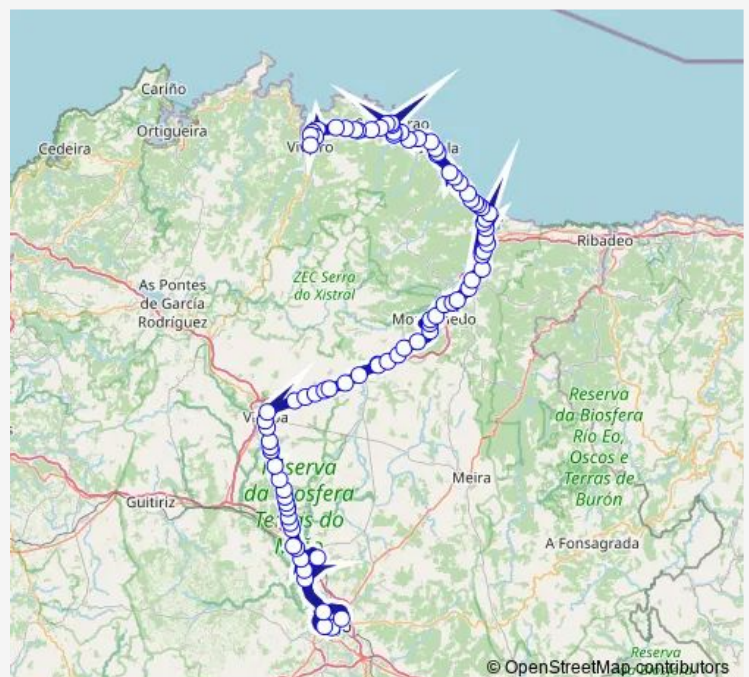

### Direction

Lugo E.A. — Viveiro E.A.

87 stops

[Open route schedule](#)

Lugo E.A.

Lugo-Avda. DAS Américas

Hospital Hula

Garabolos

### Route schedule

Lugo E.A. — Viveiro E.A.

Monday 09:00-18:15

Tuesday 09:00-18:15

Wednesday 09:00-18:15

Thursday 09:00-18:15

Friday 09:00-18:15

Saturday 10:15-18:15

### Route info

Direction: Lugo E.A.

Stops: 87

Trip Duration: 2 hour 53 min

XG635009 — Lugo E.A. - Mondoñedo - Viveiro E.A.

Noche - SAN Martín

Ventorro

Guadalupe

## Route info

Direction: Viveiro E.A.

Stops: 87

Trip Duration: 2 hour 53 min

Nois

Fazouro

Gran Parada

O Descanso