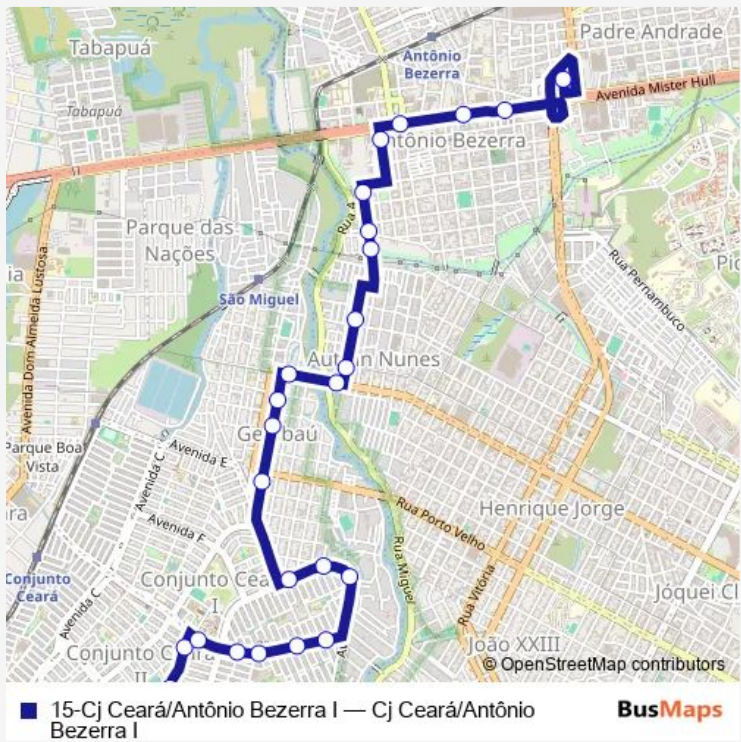

Bus 15-Cj Ceará/Antônio Bezerra | Cj Ceará/Antônio Bezerra |

[Go to website](#)

**Direction**  
 Praça Terminal Conjunto Ceará, Sn — Praça Terminal Antonio Bezerra, Sn  
 25 stops  
[Open route schedule](#)

- Praça Terminal Conjunto Ceará, Sn
- Avenida L CJ Ceara, Sn
- Avenida MIN Albuquerque Lima, 804
- Avenida MIN Albuquerque Lima, 1058
- Avenida MIN Albuquerque Lima, 1412
- Avenida MIN Albuquerque Lima, 1412
- Avenida MIN Albuquerque Lima, 1730
- Avenida I CJ Ceara, 337
- Avenida I CJ Ceara, 237
- Avenida I CJ Ceara, 220
- RUA Perilo Teixeira, 260
- RUA Perilio Teixeira, 800
- RUA Perilio Teixeira, 1056
- Avenida Senador Fernandes Távora, 3227
- Avenida SEN Fernandes Tavora, 2876
- Avenida Virgilio DE Moraes, 655
- RUA Prof Virgilio DE Moraes, 366
- RUA Hipolito Pamplona, 739
- RUA Hipolito Pamplona, 639
- RUA Hipolito Pamplona, 333

**Route info**  
 Direction: Praça Terminal Conjunto Ceará, Sn  
 Stops: 25  
 Trip Duration: 0 hour 28 min

RUA Salgado Filho, 272

Avenida MIT Hull, 5557

Avenida MIT Hull, 5151

Avenida MIT Hull, 4869

Praça Terminal Antonio Bezerra, Sn

## Route info

Direction: Praça Terminal Antonio Bezerra, Sn

Stops: 31

Trip Duration: 0 hour 27 min

Avenida I CJ Ceara, 335

Avenida MIN Albuquerque Lima, 1431

Avenida MIN Albuquerque Lima, 1431

Avenida MIN Albuquerque Lima, 1225