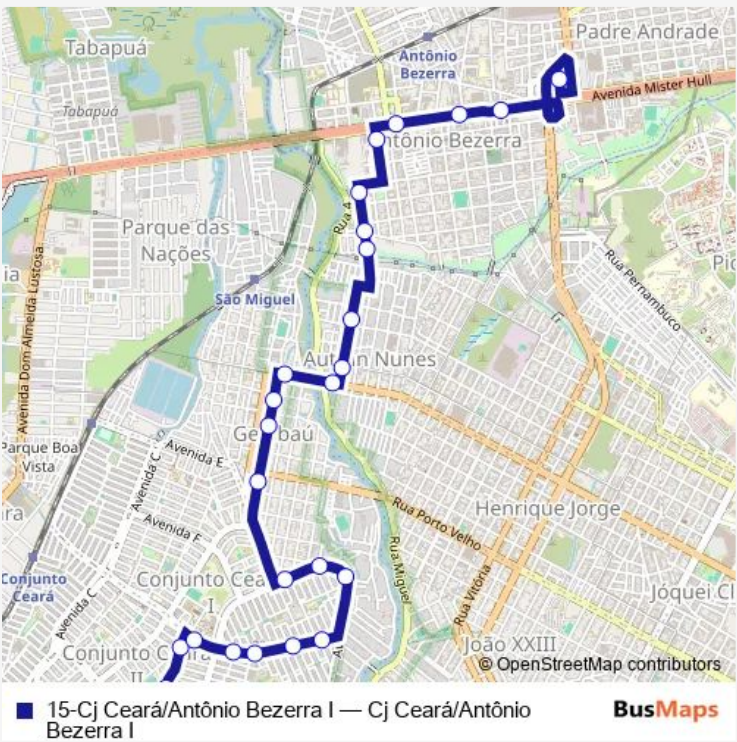

Bus 15-Cj Ceará/Antônio Bezerra | Cj Ceará/Antônio Bezerra I

[Go to website](#)

Direction
 Praça Terminal Conjunto Ceará, Sn — Praça Terminal Antonio Bezerra, Sn
 25 stops
[Open route schedule](#)

- Praça Terminal Conjunto Ceará, Sn
- Avenida L CJ Ceara, Sn
- Avenida MIN Albuquerque Lima, 804
- Avenida MIN Albuquerque Lima, 1058
- Avenida MIN Albuquerque Lima, 1412
- Avenida MIN Albuquerque Lima, 1412
- Avenida MIN Albuquerque Lima, 1730
- Avenida I CJ Ceara, 337
- Avenida I CJ Ceara, 237
- Avenida I CJ Ceara, 220
- RUA Perilo Teixeira, 260
- RUA Perilio Teixeira, 800
- RUA Perilio Teixeira, 1056
- Avenida Senador Fernandes Távora, 3227
- Avenida SEN Fernandes Tavora, 2876
- Avenida Virgilio DE Moraes, 655
- RUA Prof Virgilio DE Moraes, 366
- RUA Hipolito Pamplona, 739
- RUA Hipolito Pamplona, 639
- RUA Hipolito Pamplona, 333

Route info
 Direction: Praça Terminal Conjunto Ceará, Sn
 Stops: 25
 Trip Duration: 0 hour 28 min

RUA Salgado Filho, 272

Avenida MIT Hull, 5557

Avenida MIT Hull, 5151

Avenida MIT Hull, 4869

Praça Terminal Antonio Bezerra, Sn

Direction

Praça Terminal Antonio Bezerra, Sn — Praça Terminal Conjunto Ceará, Sn

31 stops

[Open route schedule](#)

Praça Terminal Antonio Bezerra, Sn

Avenida Mister Hull, 4856

Avenida Mister Hull, 5168

Avenida Mister Hull, 565

Route info

Direction: Praça Terminal Antonio Bezerra, Sn

Stops: 31

Trip Duration: 0 hour 25 min

Avenida I CJ Ceara, 335

Avenida MIN Albuquerque Lima, 1431

Avenida MIN Albuquerque Lima, 1431

Avenida MIN Albuquerque Lima, 1225