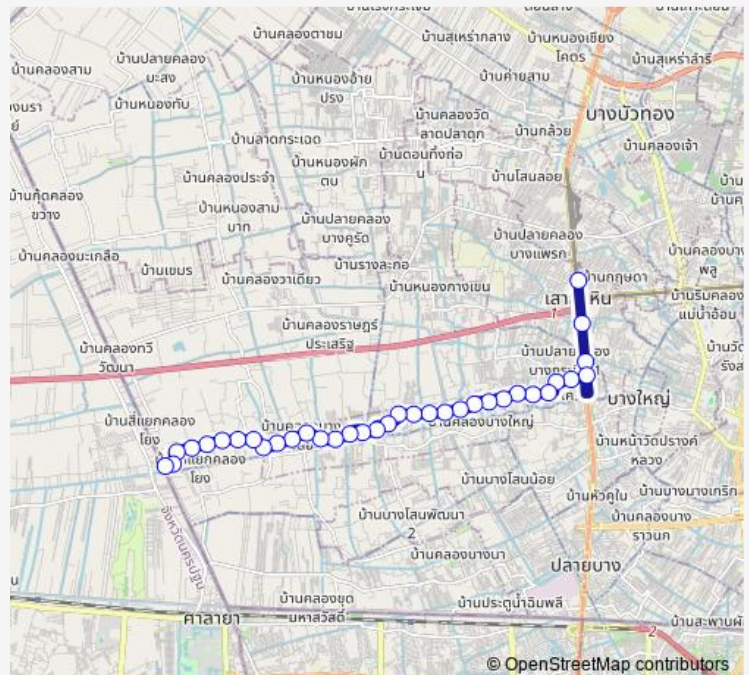

### Route schedule

เซ็นทรัลเวสต์เกต;Central Westgate — จุดขึ้นลง;visual stop

Monday 00:00

Tuesday 00:00

Wednesday 00:00

Thursday 00:00

Friday 00:00

Saturday 00:00

### Route info

Direction: เซ็นทรัลเวสต์เกต;Central Westgate

Stops: 35

Trip Duration: 1 hour 8 min

6255 — ตลาดกลางบางใหญ่ - ประตูระบายน้ำ  
กลางคลองทวีวัฒนา;Bang Yai Central Market - Thawi...

จุดขึ้นลง;visual stop