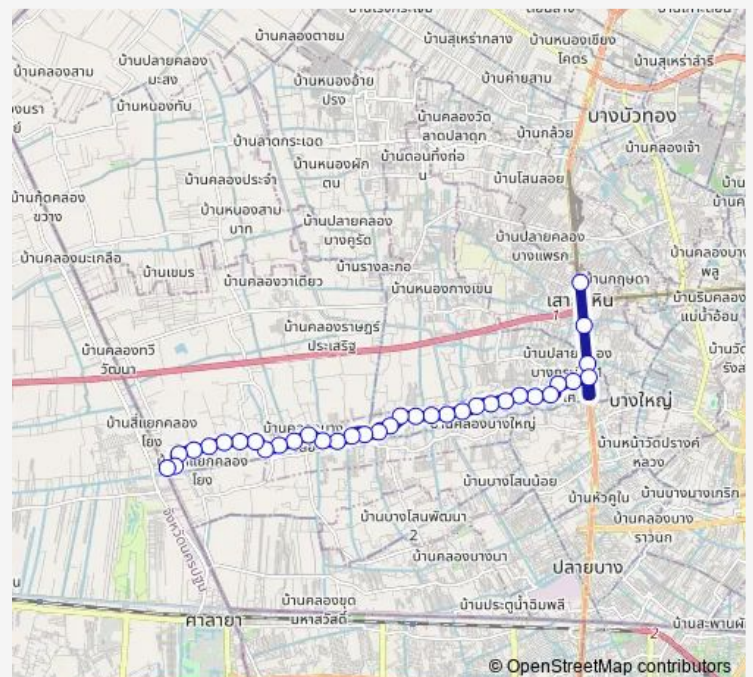

จุดขึ้นลง;visual stop

จุดขึ้นลง;visual stop

จุดขึ้นลง;visual stop

จุดขึ้นลง;visual stop

จุดขึ้นลง;visual stop

จุดขึ้นลง;visual stop

จุดขึ้นลง;visual stop

จุดขึ้นลง;visual stop

Route schedule

เซ็นทรัลเวสต์เกต;Central Westgate — จุดขึ้นลง;visual stop

Monday 00:00

Tuesday 00:00

Wednesday 00:00

Thursday 00:00

Friday 00:00

Saturday 00:00

Sunday 00:00

Route info

Direction: เซ็นทรัลเวสต์เกต;Central Westgate

Stops: 35

Trip Duration: 1 hour 8 min

6255 — ตลาดกลางบางใหญ่ - ประตูระบายน้ำ
กลางคลองทวีวัฒนา;Bang Yai Central Market - Thawi...

จุดขึ้นลง;visual stop