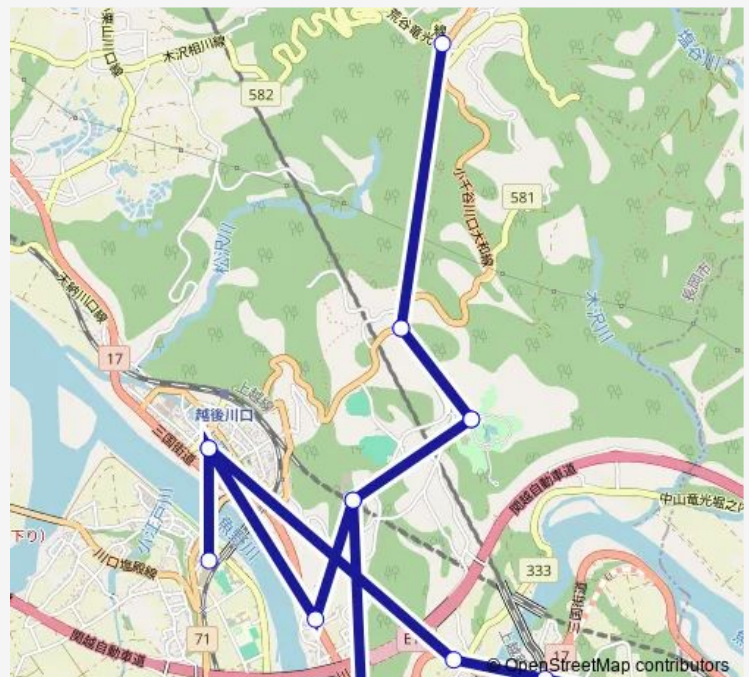

Bus 川口地域バス (黄色いバス) 木沢・和南津線

[Go to website](#)

Direction

川口支所 — めくもり荘

14 stops

[Open route schedule](#)

- 川口支所
- 中山下口
- 川口温泉
- 川口きずな館
- 竹田
- 木沢
- 竹田
- 川口きずな館
- 川口温泉
- 中山上り
- 和南津
- 野田
- 川口支所
- めくもり荘

Route schedule

川口支所 — めくもり荘

Monday	11:50-12:45
Tuesday	11:50-12:45
Wednesday	11:50-12:45
Thursday	11:50-12:45
Friday	11:50-12:45
Saturday	—
Sunday	—

Route info

Direction: 川口支所

Stops: 14

Trip Duration: 0 hour 38 min

川口地域バス (黄色いバス) 木沢・和南津線

Direction

ぬくもり荘 — 川口支所

14 stops

[Open route schedule](#)

ぬくもり荘

川口支所

中山下口

川口温泉

Friday 08:00-14:15

Saturday —

Sunday —

Route info

Direction: ぬくもり荘

Stops: 14

Trip Duration: 0 hour 38 min

Bus time schedules and route maps are available in an offline PDF at busmaps.com. Use the busmaps.com website to see live bus times, train schedule or subway schedule, and step-by-step directions for all public transit in Ojiya