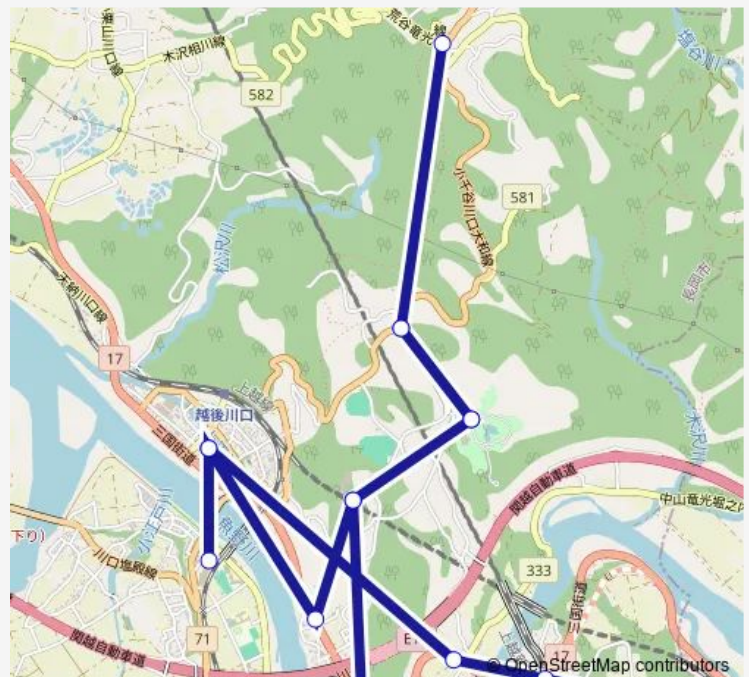

### Direction

川口支所 — めくもり荘

14 stops

[Open route schedule](#)

川口支所  
 中山下口  
 川口温泉  
 川口きずな館  
 竹田  
 木沢  
 竹田  
 川口きずな館  
 川口温泉  
 中山上口  
 和南津  
 野田  
 川口支所  
 めくもり荘

### Route schedule

川口支所 — めくもり荘

Monday	11:50-12:45
Tuesday	11:50-12:45
Wednesday	11:50-12:45
Thursday	11:50-12:45
Friday	11:50-12:45
Saturday	—
Sunday	—

### Route info

Direction: 川口支所

Stops: 14

Trip Duration: 0 hour 38 min

川口地域バス ( 黄色いバス ) 木沢・和南津線

## Direction

ぬくもり荘 — 川口支所

14 stops

[Open route schedule](#)

ぬくもり荘

川口支所

中山下口

川口温泉