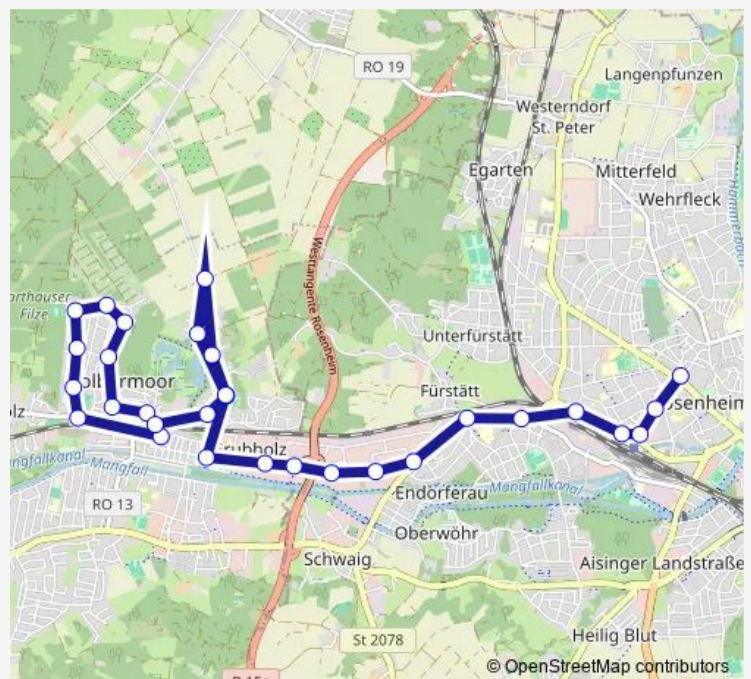

Kolbermoor, Ganghoferstr. Nord

Kolbermoor, Ganghoferstr. Süd

### Route schedule

Rosenheim, Stadtmitte — Kolbermoor, Kolberstraße

Monday 13:18

Tuesday 13:18

Wednesday 13:18

Thursday 13:18

Friday 13:18

Saturday —

### Route info

Direction: Rosenheim, Stadtmitte

Stops: 29

Trip Duration: 0 hour 34 min

408 — Rosenheim, Stadtmitte - Rosenheim - Kolbermoor - Kolbermoor, Siedlerplatz

Kolbermoor, Adalbert-Stifter-Str.

Kolbermoor, Gottfried-Keller-Str.

## Direction

Kolbermoor, Bahnhof — Rosenheim, Stadtmitte

30 stops

[Open route schedule](#)

Kolbermoor, Bahnhof

Kolbermoor, Aiblinger Straße

Kolbermoor, Rudolf-Hausenblas-Str.

Kolbermoor, Siedlerplatz