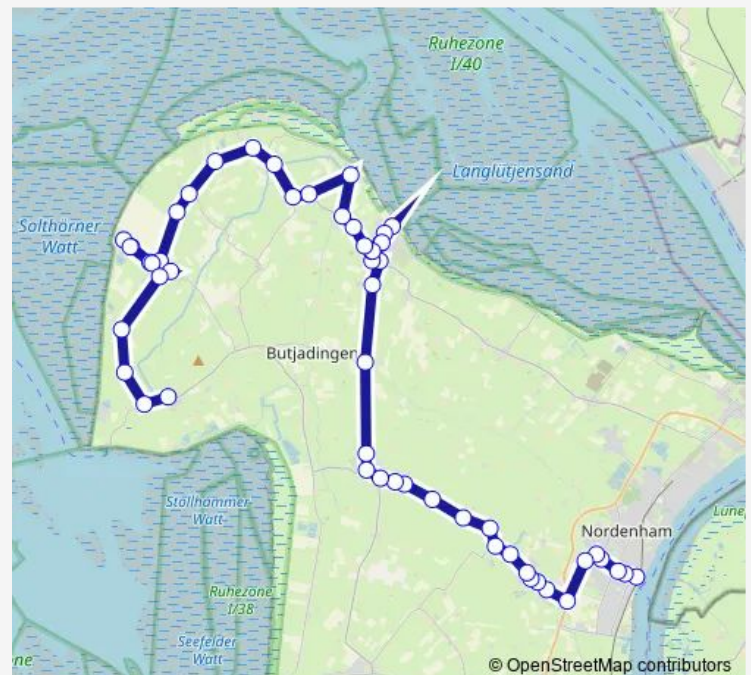

Saturday —

Sunday —

Route info

Direction: Eckwarden Ort

Stops: 51

Trip Duration: 1 hour 5 min

408

Burhave Rathaus

Burhave Tobenweg

Burhave Strand

Burhave Jadestraße

Burhave Tobenweg

Burhave Strandallee

Burhave Rüstringer Straße

Burhave Hollwarden

Stollhamm Mitteldeich