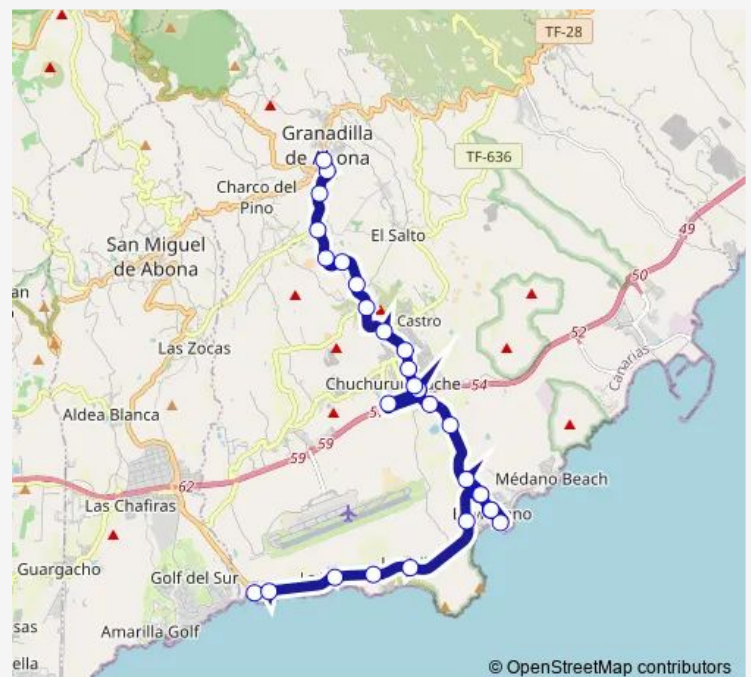

Llano SAN Bernardo

Cueva Hermano Pedro

SAN Isidro (T)

LOS Cardones

SAN Isidro (T)

Avenida Santa Cruz

Atxoña

Ermita DE SAN Isidro

Abona (T)

Route schedule

LA Marina LOS Abrigos — Granadilla (T)

Monday	05:45-00:25 ⁺¹
Tuesday	05:45-00:25 ⁺¹
Wednesday	05:45-00:25 ⁺¹
Thursday	05:45-00:25 ⁺¹
Friday	05:45-00:25 ⁺¹
Saturday	06:20-00:25 ⁺¹
Sunday	06:20-00:25 ⁺¹

Route info

Direction: LA Marina LOS Abrigos

Stops: 29

Trip Duration: 0 hour 33 min

408 — Granadilla -> SAN Isidro -> EL Médano

EL Pozo

Yaco (T)

Tamarco

Sunday 06:35-23:45

Route info

Direction: Granadilla (T)

Stops: 27

Trip Duration: 0 hour 28 min

LOS Abrigos (T)

LA Marina LOS Abrigos

Direction