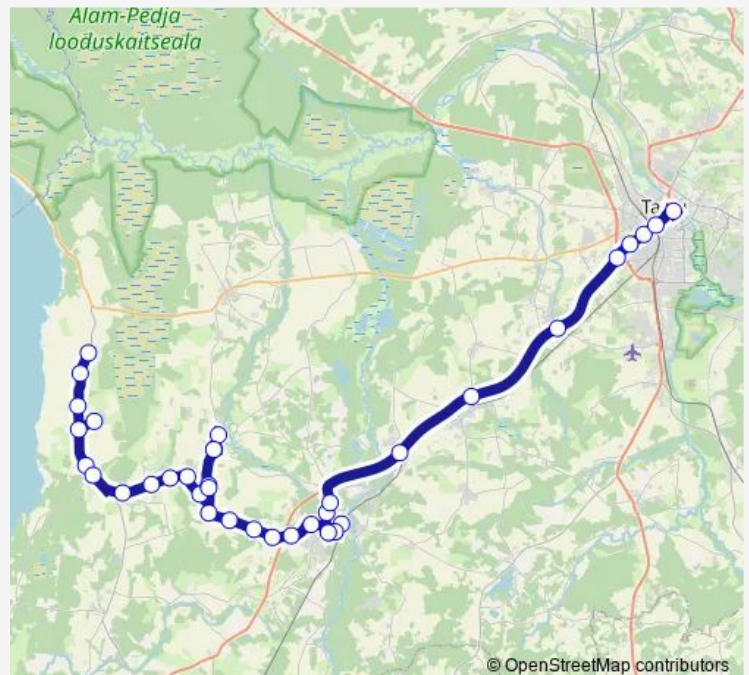

Direction

Lääne — Tartu bussijaam

38 stops

[Open route schedule](#)

- Lääne
- Neemisküla
- Kaarlijärve
- Kureküla
- Alakeerdi
- Rannu apteek
- Lülle
- Rannu
- Kuusiku
- Kulli
- Põllu
- Kurepoja
- Pombre
- Soova
- Annikoru
- Soova
- Pombre
- Suure-Konguta
- Väike-Konguta
- Käoking
- Käo

Route schedule

Lääne — Tartu bussijaam

Monday	07:00
Tuesday	07:00
Wednesday	07:00
Thursday	07:00
Friday	07:00
Saturday	—
Sunday	—

Route info

Direction: Lääne

Stops: 38

Trip Duration: 1 hour 35 min

Nuudi
Käo tee
Turuplatsi
Nooruse
Elva
Nooruse
Turuplatsi
Ujula
Arbimäe
Tõravere
Nõo tee
Külitse
Teaduspark
Raja
Kaare
Pauluse
Tartu bussijaam