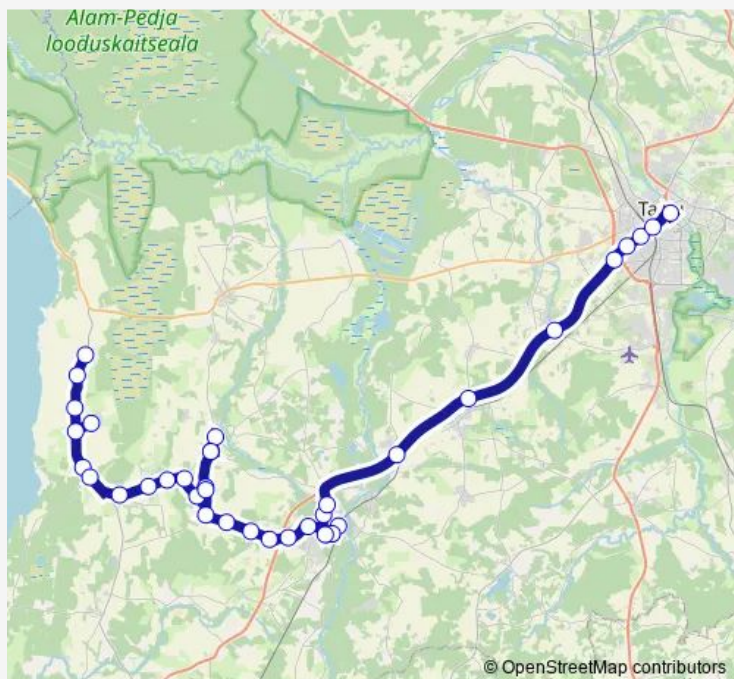

Direction

Lääne — Tartu bussijaam

38 stops

[Open route schedule](#)

- Lääne
- Neemisküla
- Kaarlijärve
- Kureküla
- Alakeerdi
- Rannu apteek
- Lülle
- Rannu
- Kuusiku
- Kulli
- Põllu
- Kurepoja
- Pombre
- Soova
- Annikoru
- Soova
- Pombre
- Suure-Konguta
- Väike-Konguta
- Käoking
- Käo

Route schedule

Lääne — Tartu bussijaam

Monday	07:00
Tuesday	07:00
Wednesday	07:00
Thursday	07:00
Friday	07:00
Saturday	—
Sunday	—

Route info

Direction: Lääne

Stops: 38

Trip Duration: 1 hour 35 min

Nuudi
Käo tee
Turuplatsi
Nooruse
Elva
Nooruse
Turuplatsi
Ujula
Arbimäe
Tõravere
Nõo tee
Külitse
Teaduspark
Raja
Kaare
Pauluse
Tartu bussijaam