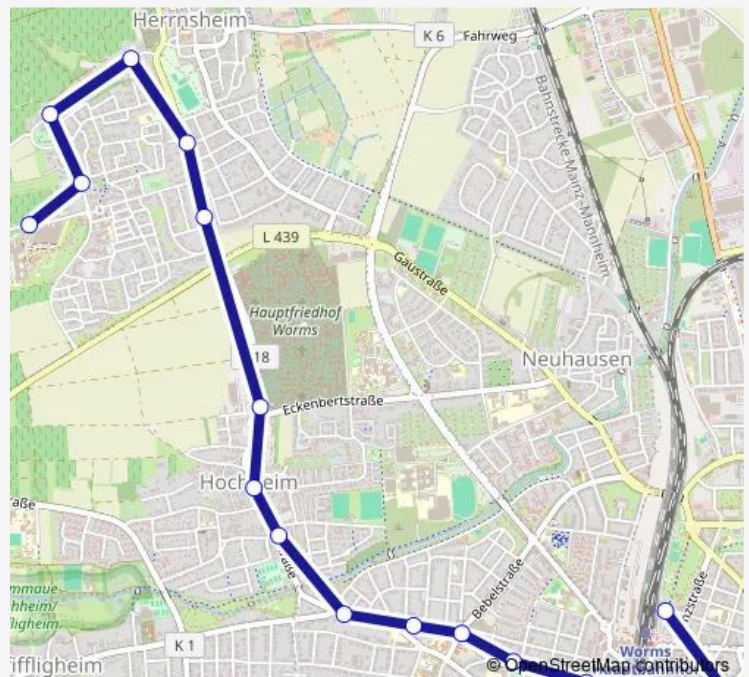

### Direction

Herrnsheim, Klinikum Worms — Worms, Hauptbahnhof

16 stops

[Open route schedule](#)

Herrnsheim, Klinikum Worms

Herrnsheim, Moriostraße

Herrnsheim, R.-Knies-Str.

Herrnsheim, Untere Jakobstraße

Worms, Karlsplatz

Worms, Burkhardstraße

Worms, Adenauerring

Worms, Hauptbahnhof

### Route schedule

Herrnsheim, Klinikum Worms — Worms, Hauptbahnhof

Monday 04:43-22:36

Tuesday 04:43-22:36

Wednesday 04:43-22:36

Thursday 04:43-22:36

Friday 04:43-00:36<sup>+1</sup>

Saturday 05:36-00:36<sup>+1</sup>

### Route info

Direction: Herrnsheim, Klinikum Worms

Stops: 16

Trip Duration: 0 hour 19 min

408