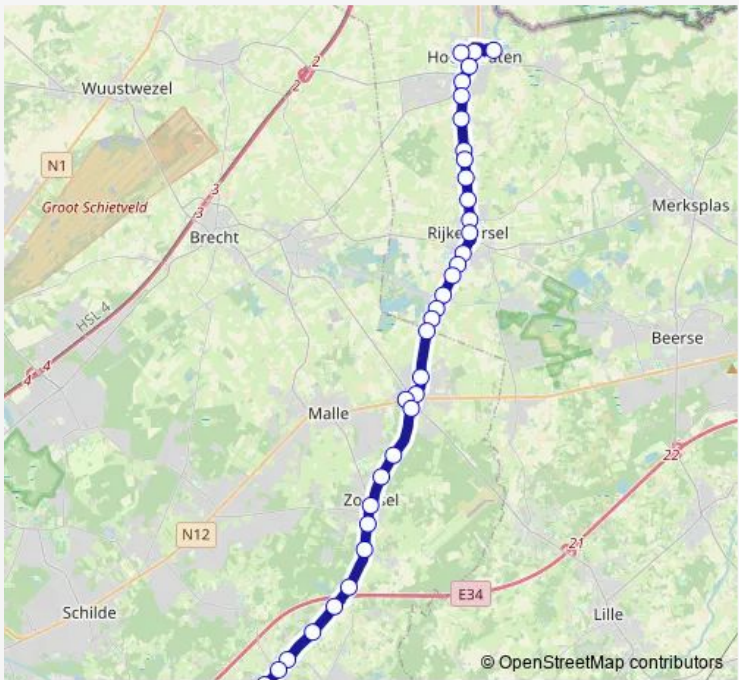

Bus 408 Zandhoven - Malle - Hoogstraten scholen

[Go to website](#)

**Direction**  
 Hoogstraten 't Spijker perron 4 — Zandhoven Dorp perron 2  
 37 stops  
[Open route schedule](#)

- Hoogstraten 't Spijker perron 4
- Hoogstraten K. Boomstraat
- Hoogstraten VITO
- Hoogstraten Seminarie
- Hoogstraten Loenhoutseweg
- Hoogstraten Veiling
- Hoogstraten Leemputten
- Rijkevorsel Achtelsteenweg
- Rijkevorsel Rovana
- Rijkevorsel Angelicadreef
- Rijkevorsel Kleine Gammel
- Rijkevorsel Vonderstraat
- Rijkevorsel Sint-Luciestraat
- Rijkevorsel Kerk
- Rijkevorsel Boshoevenweg
- Rijkevorsel Verbindingsstraat
- Rijkevorsel Akkerstraat
- Rijkevorsel Vaart
- Rijkevorsel Hoge Heivelden
- Rijkevorsel Coolsdreef
- Oostmalle Heikant-Oost

**Route schedule**  
 Hoogstraten 't Spijker perron 4 — Zandhoven Dorp perron 2

Monday	16:20
Tuesday	16:20
Wednesday	12:10
Thursday	16:20
Friday	16:20
Saturday	—
Sunday	—

**Route info**  
 Direction: Hoogstraten 't Spijker perron 4  
 Stops: 37  
 Trip Duration: 0 hour 55 min

408 — Zandhoven - Malle - Hoogstraten scholen **BusMaps**

Oostmalle Hagelkruis

Oostmalle Dorpsplaats

Oostmalle Busstation perron 4

Oostmalle Beekstraat

Oostmalle Zwaluwenlaan

Zoersel Schalmeidreef

Zoersel Dorp

Zoersel Hoogveld

Zoersel Drengel

Zoersel P+R Zoersel

Zandhoven Kruisdreef

Zandhoven Vti

Zandhoven Heikant

Zandhoven Hallebaan

Zandhoven Rijkswacht