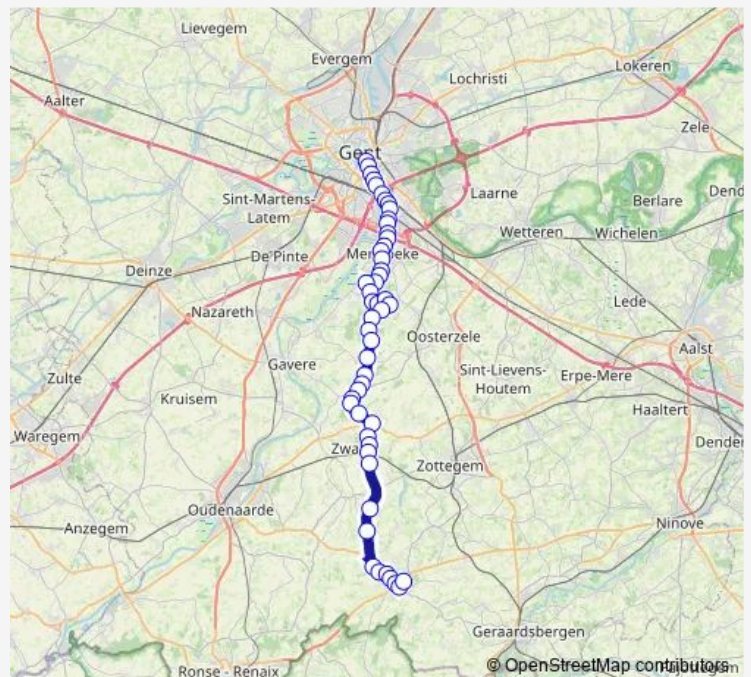

Bus 408 Gent Zuid - Baaigem - Munkzwalm - Brakel

[Go to website](#)

Direction

Nederbrakel Station — Gent Zuid perron 7

50 stops

[Open route schedule](#)

- Nederbrakel Station
- Nederbrakel Scholen
- Nederbrakel Tinelwijk
- Nederbrakel Leizemooie
- Nederbrakel Meerbeekstraat
- Nederbrakel Kleiberg
- Nederbrakel Kleistraat
- Elst Pottenberg
- Sint-Blasius-Boekel Heuvelgem
- Munkzwalm Rekegemstraat
- Munkzwalm Station
- Munkzwalm Kerk
- Munkzwalm Noordlaan
- Munkzwalm Dikkelsebaan
- Beerlegem Beerlegembaan
- Beerlegem Kerk
- Beerlegem Zavelputstraat
- Dikkelvenne Kouterstraat
- Dikkelvenne Wafelhoekstraat
- Scheldewindeke Keerken
- Baaigem Bosstraat

Route schedule

Nederbrakel Station — Gent Zuid perron 7

Monday	06:48-15:16
Tuesday	06:48-15:16
Wednesday	06:48-15:16
Thursday	06:48-15:16
Friday	06:48-15:13
Saturday	—
Sunday	—

Route info

Direction: Nederbrakel Station

Stops: 50

Trip Duration: 1 hour 7 min

408 — Gent Zuid - Baaigem - Munkzwalm - Brakel

Munte Torrekensstraat

Munte Biest

Bottelare Muntestok

Bottelare Kon. Astridlaan

Bottelare Dorp