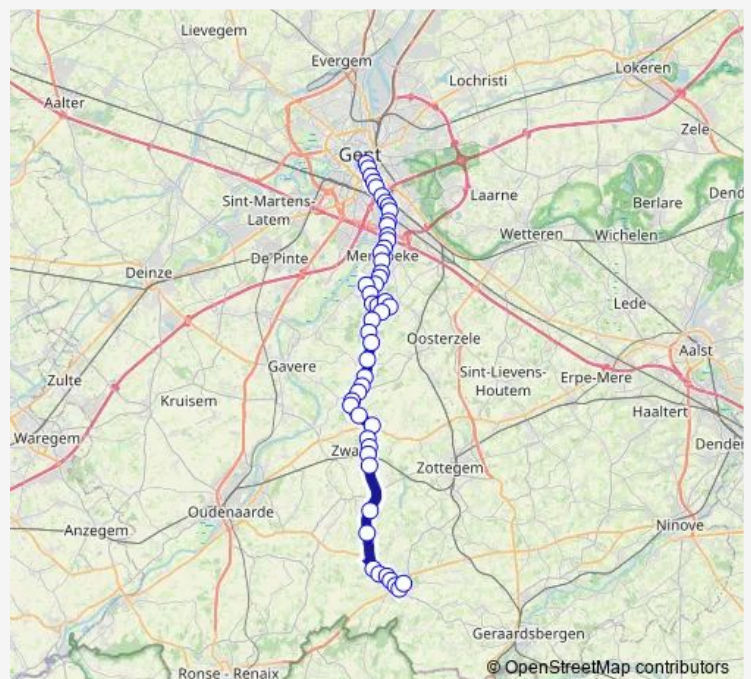

Merelbeke Ringvaartstraat

Merelbeke Plataan

Merelbeke Waterstraat

Merelbeke Hebbelynckstraat

Merelbeke Kerk

Merelbeke Molenhoek

Merelbeke Schellebellepontweg

Merelbeke Smecollewegel

Merelbeke Sallemeulekouter

Merelbeke Kwenenbos

Merelbeke Veldstraat

**Route schedule**

Gent Zuid perron 7 — Nederbrakel Station

Monday 08:23-16:30

Tuesday 08:23-16:30

Wednesday 08:23-16:30

Thursday 08:23-16:30

Friday 08:23-16:30

Saturday —

Sunday —

**Route info**

Direction: Gent Zuid perron 7

Stops: 50

Trip Duration: 1 hour 5 min

408 — Gent Zuid - Baaigem - Munkzwalm - Brakel

Merelbeke Motsenstraat

Bottelare Steenbergwegel

Bottelare Pontstraat

Bottelare Dorp

Bottelare Kon. Astridlaan

Bottelare Muntestok

Munte Biest