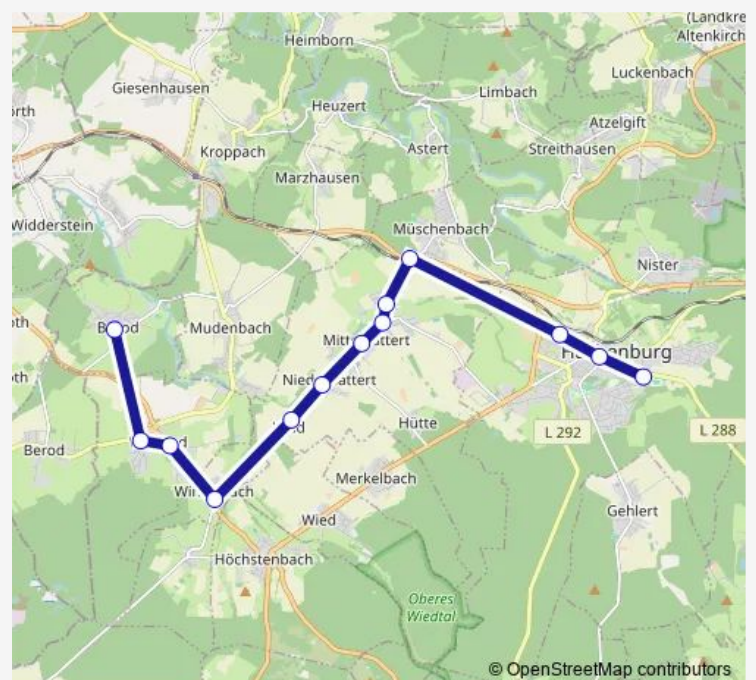

Bus 408

[Go to website](#)

Direction

Altenkirchen (Westerw) Schul-/Sportzentrum — Giesenhausen Dorfgemeinschaftshaus

2 stops

[Open route schedule](#)

Altenkirchen (Westerw) Schul-/Sportzentrum

Giesenhausen Dorfgemeinschaftshaus

Route schedule

Altenkirchen (Westerw) Schul-/Sportzentrum — Giesenhausen Dorfgemeinschaftshaus

Monday	12:59
Tuesday	12:59
Wednesday	12:59
Thursday	12:59
Friday	12:59
Saturday	—
Sunday	—

Route info

Direction: Altenkirchen (Westerw) Schul-/Sportzentrum

Stops: 2

Trip Duration: 0 hour 11 min

Direction

Altenkirchen (Westerw) Schul-/Sportzentrum — Hattert
Laad Hauptstraße

12 stops

[Open route schedule](#)

Altenkirchen (Westerw) Schul-/Sportzentrum

Ingelbach Bf

Sunday —

Route info

Direction: Hachenburg Krankenhaus

Stops: 15

Trip Duration: 0 hour 39 min

Direction

Altenkirchen (Westerw) Schul-/Sportzentrum — Hattert
Laad Hauptstraße

11 stops