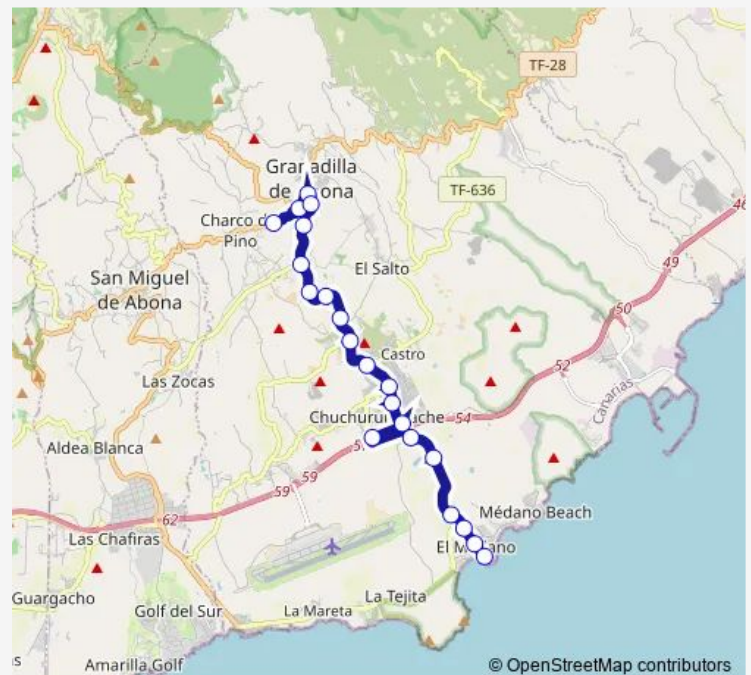

Saturday 06:35-23:45

Sunday 06:35-23:45

Route info

Direction: Instituto DE Granadilla

Stops: 21

Trip Duration: 0 hour 15 min

Direction

EL Médano (T) — Instituto DE Granadilla

23 stops

[Open route schedule](#)

EL Médano (T)

Ermita DE EL Medano

Juan Carlos I

EL Topo

Llano SAN Bernardo

Cueva Hermano Pedro

SAN Isidro (T)

LOS Cardones

SAN Isidro (T)

Avenida Santa Cruz

Atxoña

Ermita DE SAN Isidro

Abona (T)

EL Pozo