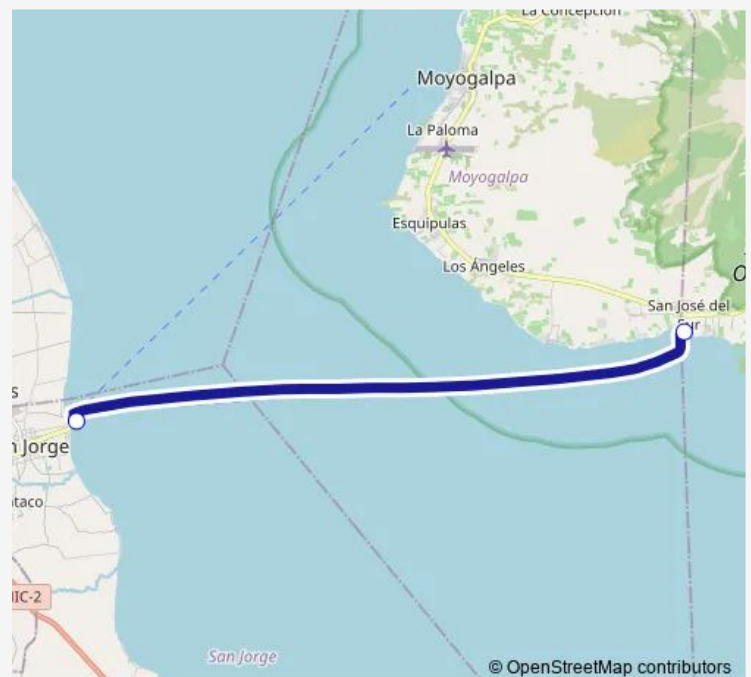

Ferry F-SJR-SJS San Jorge - San José del Sur[Go to website](#)**Direction**

San Jorge — San José del Sur

2 stops

[Open route schedule](#)

San Jorge

San José del Sur

Route schedule

San Jorge — San José del Sur

Monday	09:30-17:00
Tuesday	09:30-17:00
Wednesday	09:30-17:00
Thursday	09:30-17:00
Friday	09:30-17:00
Saturday	09:30-17:00
Sunday	09:30-17:00

Route info

Direction: San Jorge

Stops: 2

Trip Duration: 1 hour 10 min

**F-SJR-SJS — San Jorge - San José del Sur****BusMaps**

Direction

San José del Sur — San Jorge

2 stops

[Open route schedule](#)

San José del Sur

San Jorge

Route schedule

San José del Sur — San Jorge

Monday	05:45-15:00
Tuesday	05:45-15:00
Wednesday	05:45-15:00
Thursday	05:45-15:00
Friday	05:45-15:00
Saturday	05:45-15:00
Sunday	05:45-15:00

Route info

Direction: San José del Sur