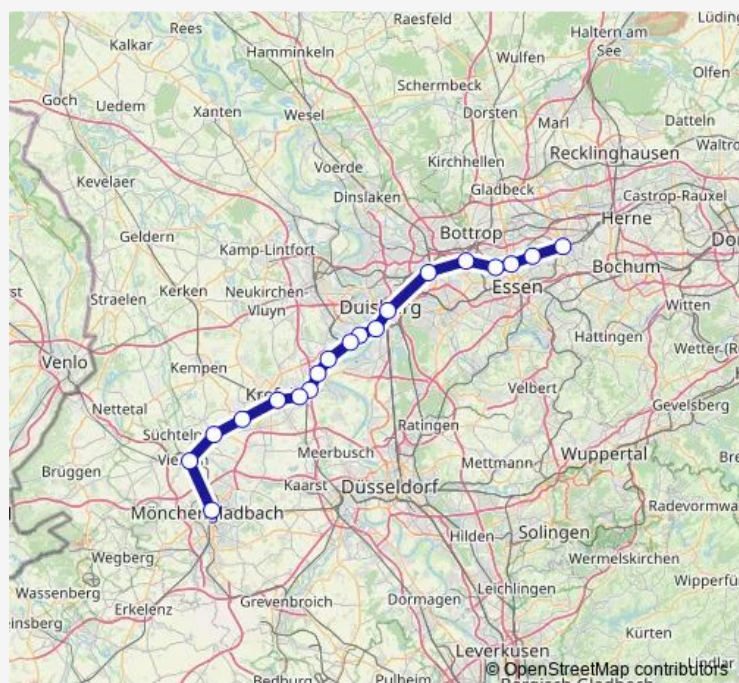

### Direction

Gelsenkirchen Hbf — Oberhausen Hbf

6 stops

[Open route schedule](#)

Gelsenkirchen Hbf

Essen Zollverein Nord Bf

Essen Altenessen Bf

Essen Bergeborbeck Bf

Essen Dellwig Bf

Oberhausen Hbf

### Route schedule

Gelsenkirchen Hbf — Oberhausen Hbf

Monday 06:39-07:39

Tuesday 06:39-07:39

Wednesday 06:39-07:39

Thursday 06:39-07:39

Friday 06:39-07:39

Saturday —

### Route info

Direction: Gelsenkirchen Hbf

Stops: 6

Trip Duration: 0 hour 17 min

Rb35