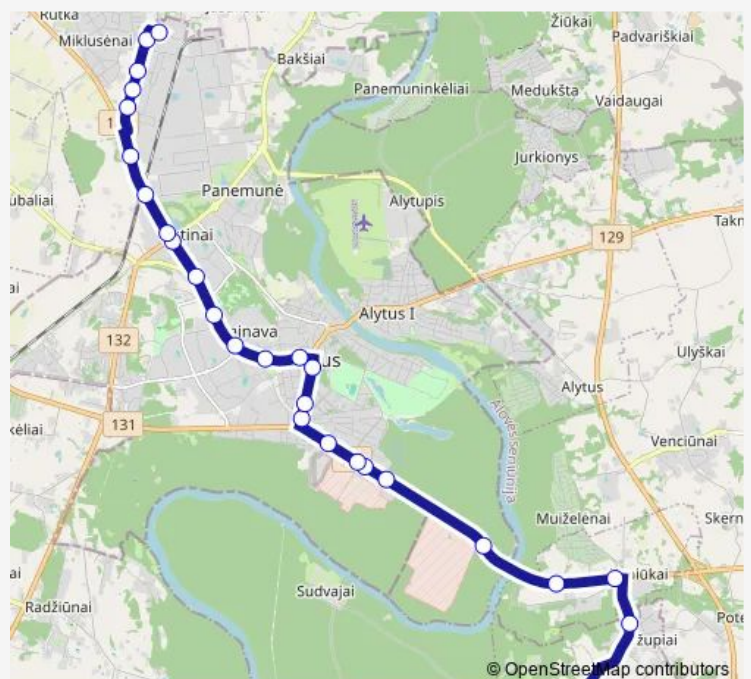

Miesto sodas

Sodra

Jotvingis

Žuvintas

Poliklinika

Putinai

Kalniškės g.

Autobusų stotis

Audėjų g.

### Route schedule

Užupių kapinės — Izomega

Monday 06:38-15:07

Tuesday 06:38-15:07

Wednesday 06:38-15:07

Thursday 06:38-15:07

Friday 06:38-15:07

Saturday —

### Route info

Direction: Užupių kapinės

Stops: 27

Trip Duration: 0 hour 31 min

12U — Izomega - Naujoji g. - Pulko g. - AB Dainava

Alkesta

Tech. apziūru centras

Verslo st.