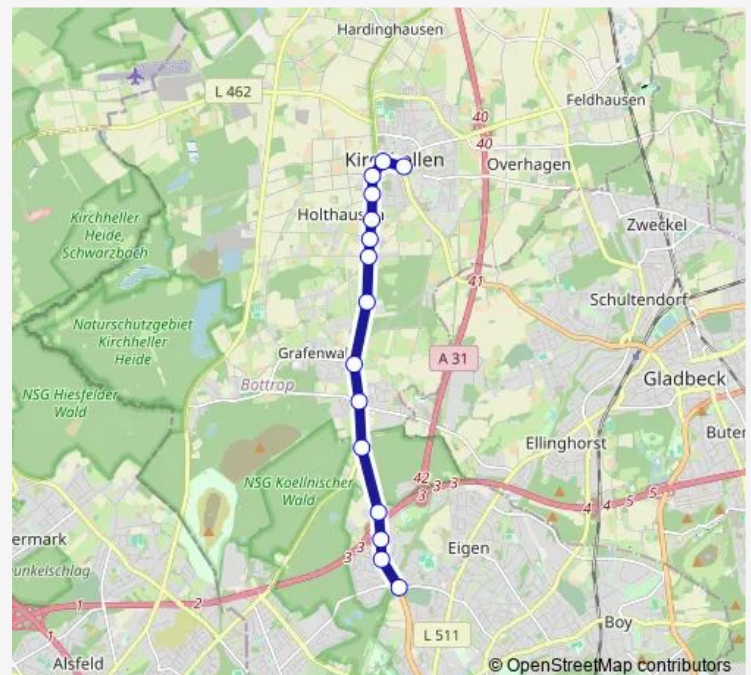

### Direction

Bottrop Repeler Hof — Bottrop Kirchhellener Ring

14 stops

[Open route schedule](#)

- Bottrop Repeler Hof
- Bottrop Abzweig Ekel
- Bottrop Baukholt
- Bottrop Dorstener Str.
- Bottrop Vikars Kamp
- Bottrop Hohes Feld
- Bottrop Kuhberg
- Bottrop Im Kamp
- Bottrop Auf der Höhe
- Bottrop Pelsstr.
- Bottrop Clemens-Hofbauer-Str.
- Bottrop Jugend-Kloster
- Bottrop Hallenbad
- Bottrop Kirchhellener Ring

### Route schedule

Bottrop Repeler Hof — Bottrop Kirchhellener Ring

Monday	07:44
Tuesday	07:44
Wednesday	07:44
Thursday	07:44
Friday	07:44
Saturday	—
Sunday	—

### Route info

Direction: Bottrop Repeler Hof

Stops: 14

Trip Duration: 0 hour 16 min

**Direction**

Dorsten ZOB Dorsten — BOT S.-Delitzsch-Str.

18 stops

[Open route schedule](#)

Dorsten ZOB Dorsten

Dorsten Essener Tor

Dorsten Hülskampsweg

Dorsten Kolkstr.

Dorsten Nonnenkamp

Dorsten St.-Anna-Stift

Dorsten Schwickingsfeld

Dorsten Seikenheide