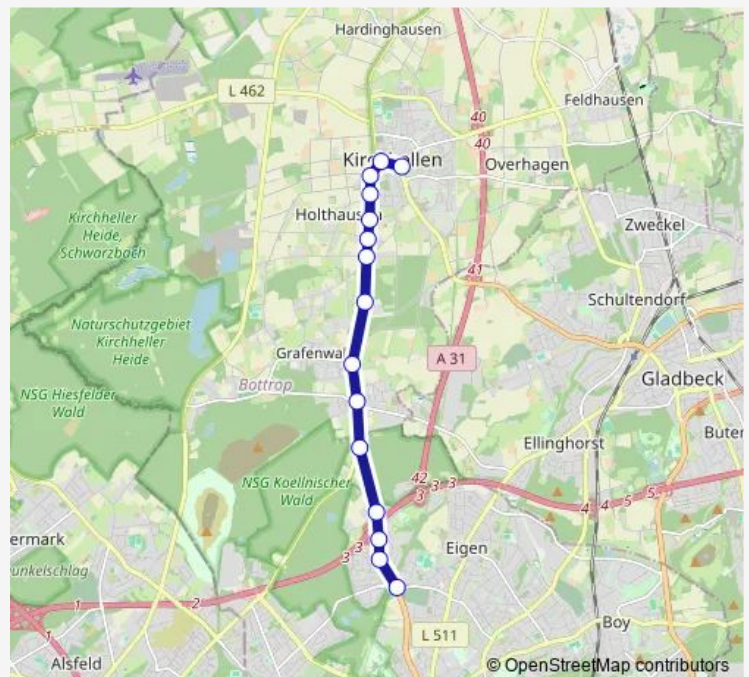

Dorsten Kolkstr.

Dorsten Hülskampsweg

Dorsten Essener Tor

Dorsten ZOB Dorsten

### Route schedule

Bottrop Kirchhellener Ring — Dorsten ZOB Dorsten

Monday 13:25

Tuesday 13:25

Wednesday 13:25

Thursday 13:25

Friday 13:25

Saturday —

### Route info

Direction: Bottrop Kirchhellener Ring

Stops: 16

Trip Duration: 0 hour 15 min

267e

BusMaps