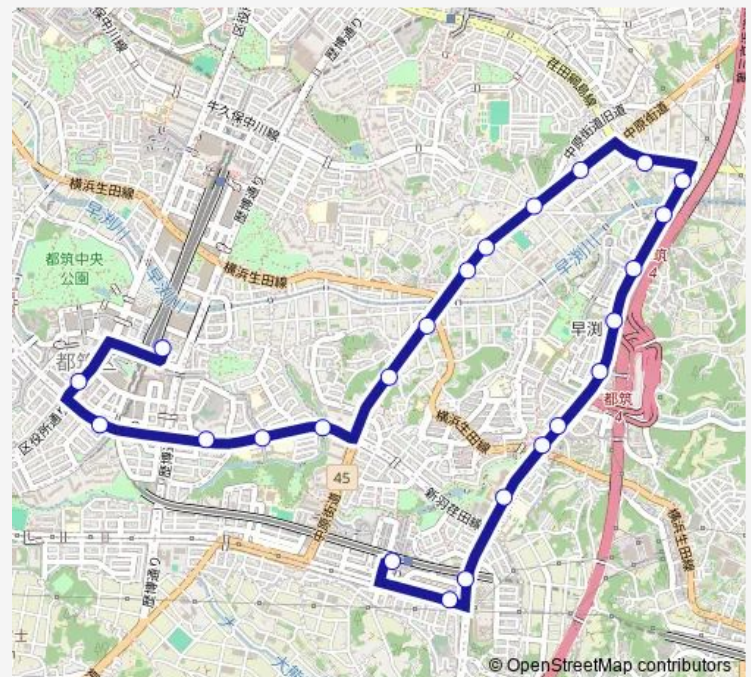

新栄高校前

Route schedule

センター南駅 — 仲町台駅

Monday 06:13-18:55

Tuesday 06:13-18:55

Wednesday 06:13-18:55

Thursday 06:13-18:55

Friday 06:13-18:55

Saturday 08:04-18:07

Sunday 08:04-18:07

Route info

Direction: センター南駅

Stops: 24

Trip Duration: 0 hour 32 min

■ 302系統

BusMaps

北原

新栄高校南口

仲町台駅

Direction

東山田駅 — 仲町台駅

12 stops

[Open route schedule](#)

東山田駅

Thursday 07:20-21:20

Friday 07:20-21:20

Saturday 07:20-20:20

Sunday 07:20-20:20

Route info

Direction: 東山田駅

Stops: 12

Trip Duration: 0 hour 14 min