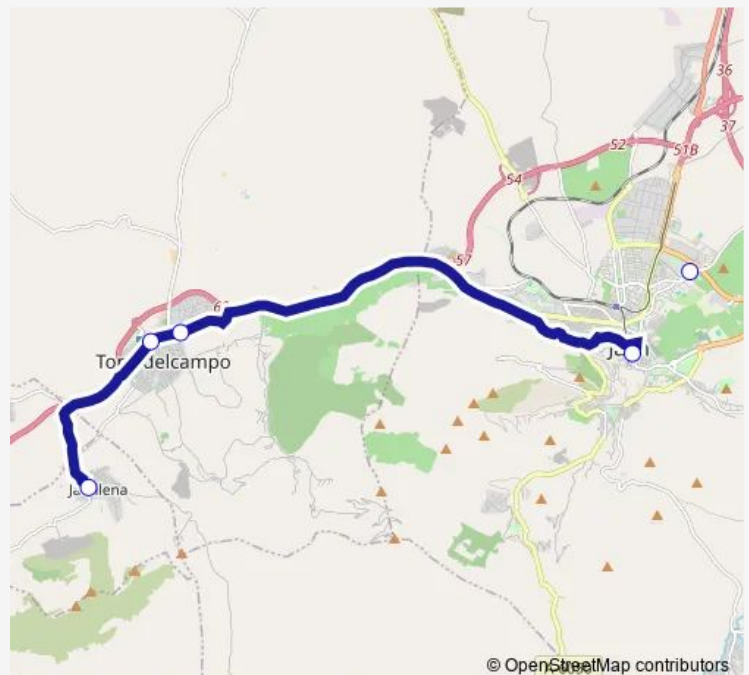

DirectionM^a Auxiliadora-I/V — Estación De Autobuses De Jaén

5 stops

[Open route schedule](#)M^a Auxiliadora-I/V

C/ San Bartolome 64(Vuelta)

Apeadero Torredelcampo

Campus Universitario-V V

Estación De Autobuses De Jaén

Stops: 5

Trip Duration: 0 hour 35 min

© OpenStreetMap contributors

Direction

Estación De Autobuses De Jaén — M^a Auxiliadora-I/V

5 stops

[Open route schedule](#)

Estación De Autobuses De Jaén

Campus Universitario-I

Apeadero Torredelcampo

C/ San Bartolome 43(Ida)

M^a Auxiliadora-I/V

Route schedule

Estación De Autobuses De Jaén — M^a Auxiliadora-I/V

Monday 07:35-20:30

Tuesday 07:35-20:30

Wednesday 07:35-20:30

Thursday 07:35-20:30

Friday 07:35-20:30

Saturday 09:00-13:00

Sunday 19:30

Route info

Direction: Estación De Autobuses De Jaén

Stops: 5