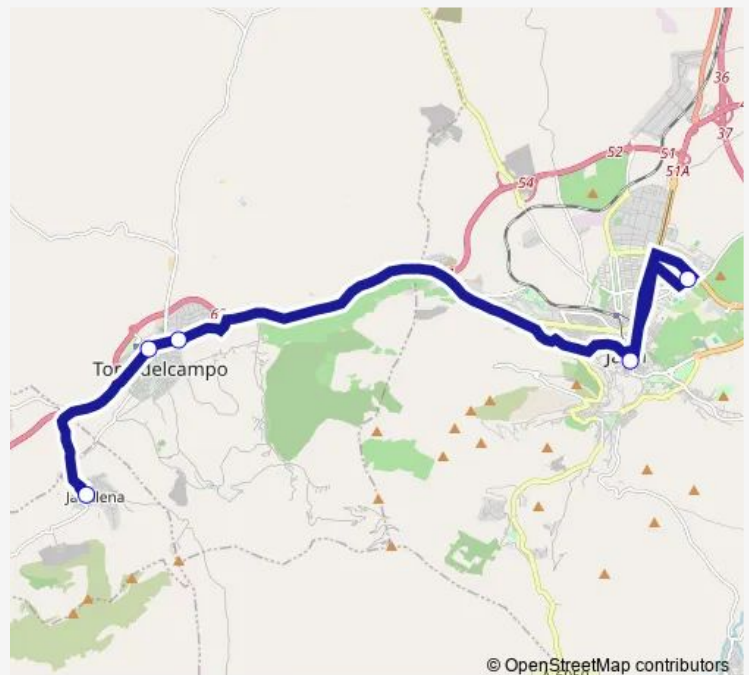

DirectionM^a Auxiliadora-I/V — Estación De Autobuses De Jaén

5 stops

[Open route schedule](#)M^a Auxiliadora-I/V

C/ San Bartolome 64(Vuelta)

Apeadero Torredelcampo

Campus Universitario-V V

Estación De Autobuses De Jaén

Direction: M^a Auxiliadora-I/V

Stops: 5

Trip Duration: 0 hour 35 min

© OpenStreetMap contributors

Direction

Estación De Autobuses De Jaén — M^a Auxiliadora-I/V

5 stops

[Open route schedule](#)

Estación De Autobuses De Jaén

Campus Universitario-I

Apeadero Torredelcampo

C/ San Bartolome 43(Ida)

M^a Auxiliadora-I/V

Route schedule

Estación De Autobuses De Jaén — M^a Auxiliadora-I/V

Monday	07:35-20:30
Tuesday	07:35-20:30
Wednesday	07:35-20:30
Thursday	07:35-20:30
Friday	07:35-20:30
Saturday	09:00-13:00
Sunday	19:30

Route info

Direction: Estación De Autobuses De Jaén

Stops: 5

Trip Duration: 0 hour 35 min

M20-02 Bus time schedules and route maps are available in an offline PDF at busmaps.com. Use the busmaps.com website to see live bus times, train schedule or subway schedule, and step-by-step directions for all public transit in Torre del Campo