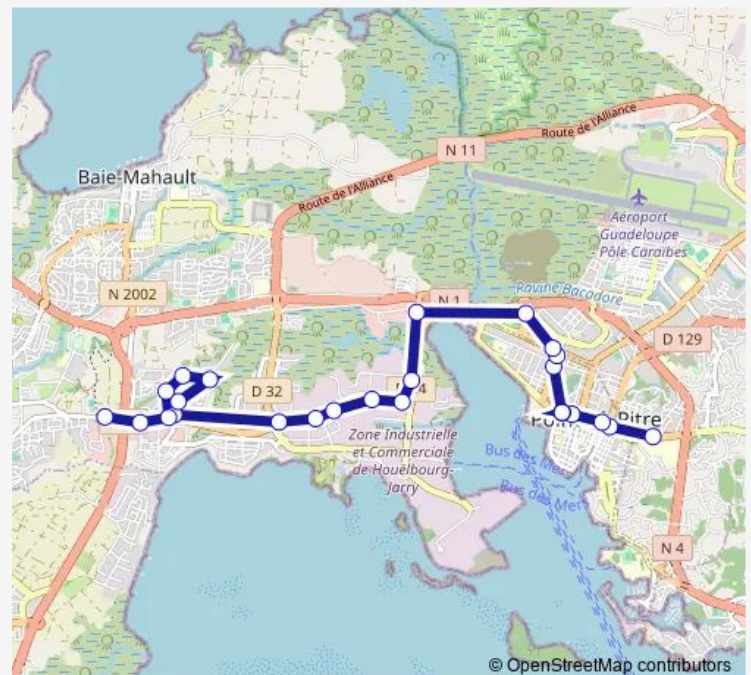

Bld C. De Gaulle

Gare De Bergevin

Marché De Pointe-À-Pitre

Route schedule

Rd Pt De Jabrun — CHU De PAP / Abymes

Monday 07:00-17:11

Tuesday 07:00-17:11

Wednesday 07:00-17:11

Thursday 07:00-17:11

Friday 07:00-17:11

Saturday 06:55-11:35

Sunday —

Route info

Direction: Rd Pt De Jabrun

Stops: 25

Trip Duration: 0 hour 33 min

■ B60 — Jabrun - Chu

Tour Secid

Centre Des Arts

Mortenol

CHU De PAP / Abymes

Direction

CHU De PAP / Abymes — Rd Pt De Jabrun

26 stops

[Open route schedule](#)

CHU De PAP / Abymes

Mortenol

Centre Des Arts

Abri Tour Sécid

Marché De Pointe-À-Pitre

Bergevin Marché

Marché De Pointe-À-Pitre