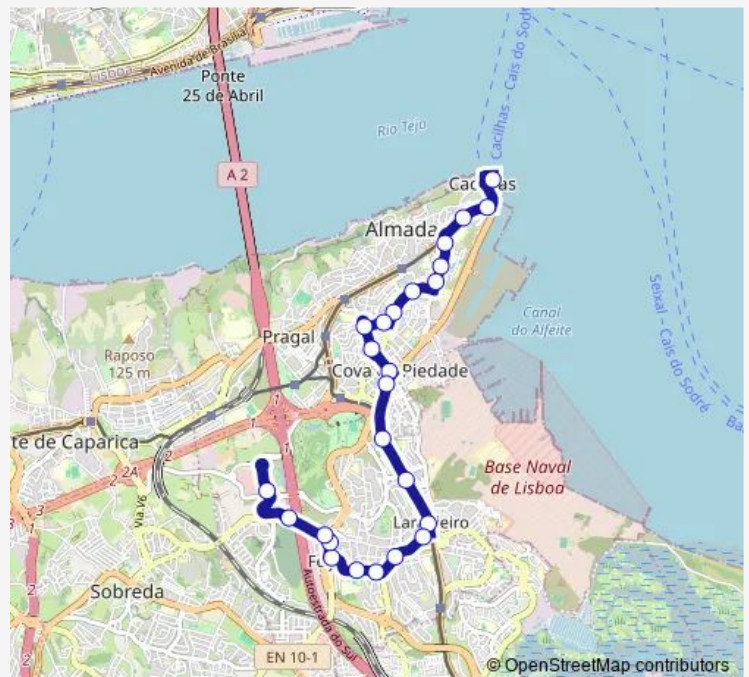

Saturday 07:00-23:30

Sunday 07:00-23:30

Route info

Direction: Cacilhas (Terminal) P4

Stops: 25

Trip Duration: 0 hour 40 min

3013 — Cacilhas (Terminal) - Feijó (Almada Forum)

Feijó (Mercado Levante) AV DR ANT Elvas

Feijó (Mercado Levante) AV DR ANT Elvas

Feijó (Zona Industrial) Cemitério

Feijó (Almada Fórum)

Direction

Feijó (Almada Fórum) — Cacilhas (Terminal) P4

25 stops

[Open route schedule](#)

Feijó (Almada Fórum)