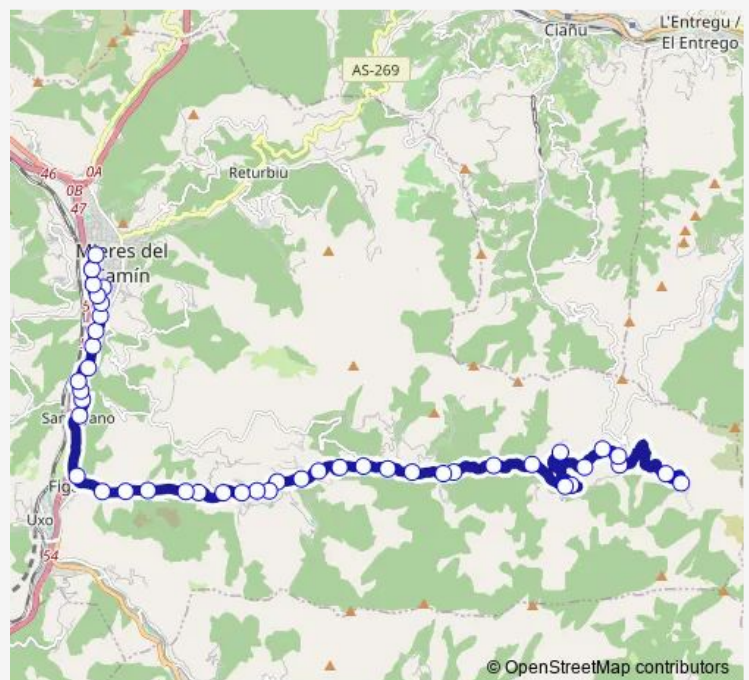

[Santandrés|San Andrés] Santandrés de Turón [Cta 03251]

[PERVACA] Rabaldana de Arriba [CTA 06164]

[Rebaldana, La|Rabaldana, La] Rabaldana de Abajo [Cta 03253]

[Canabatán] Canabatán [Cta 03255]

Route schedule

[QUENTU LA FRECHA, EL|Canto la Flecha] La Hueria 2 [CTA 21338] — [MIERES DEL CAMÍN] Doctor Fleming - Fuente del Vasco [CTA 06123]

| | |
|-----------|-------------|
| Monday | 09:40-19:35 |
| Tuesday | 09:40-19:35 |
| Wednesday | 16:50-19:35 |
| Thursday | 09:40-19:35 |
| Friday | 09:40-19:35 |
| Saturday | 09:40-18:40 |
| Sunday | 09:40-18:40 |

Route info

Direction: [QUENTU LA FRECHA, EL|Canto la Flecha] La Hueria 2 [CTA 21338]

Stops: 44

Trip Duration: 1 hour 28 min

■ L1. — L1.1 Hueria-Mieres [San Andrés]

[Viesques, Les|Viescas, Las] Lago [Cta 03257]