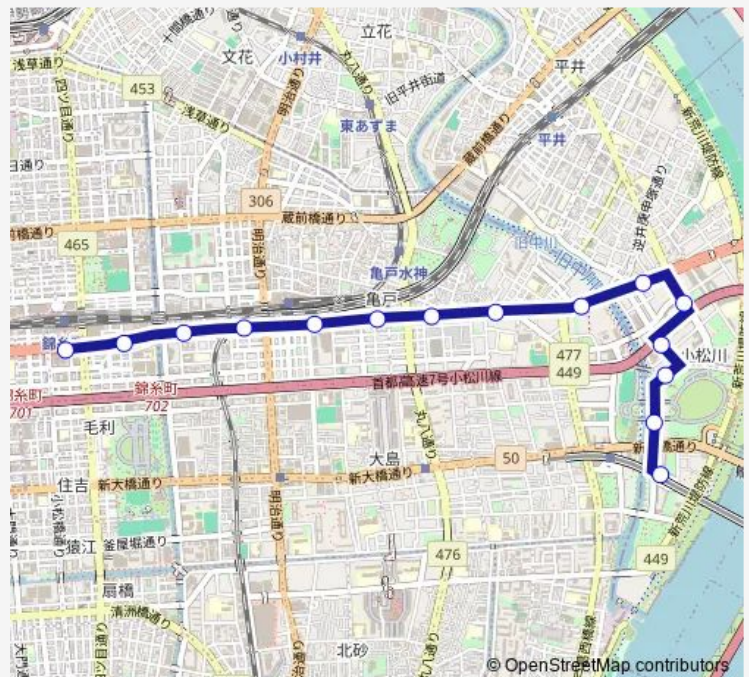

Direction

東大島駅前 — 錦糸町駅前

15 stops

[Open route schedule](#)

- 東大島駅前
- 小松川一丁目アパート前
- 小松川二丁目
- 小松川健康サポートセンター前
- 小松川第二小学校前
- 中川新橋
- 浅間神社
- 亀戸九丁目
- 亀戸七丁目
- 亀戸六丁目
- 水神森
- 亀戸駅通り
- 亀戸一丁目
- 江東車庫前
- 錦糸町駅前

Route schedule

東大島駅前 — 錦糸町駅前

| | |
|-----------|-------------|
| Monday | 07:37-08:39 |
| Tuesday | 07:37-08:39 |
| Wednesday | 07:37-08:39 |
| Thursday | 07:37-08:39 |
| Friday | 07:37-08:39 |
| Saturday | — |
| Sunday | — |

Route info

Direction: 東大島駅前

Stops: 15

Trip Duration: 0 hour 25 min

錦 2 7 - 3 Bus time schedules and route maps are available in an offline PDF at busmaps.com. Use the busmaps.com website to see live bus times, train schedule or subway schedule, and step-by-step directions for all public transit in Tokyo