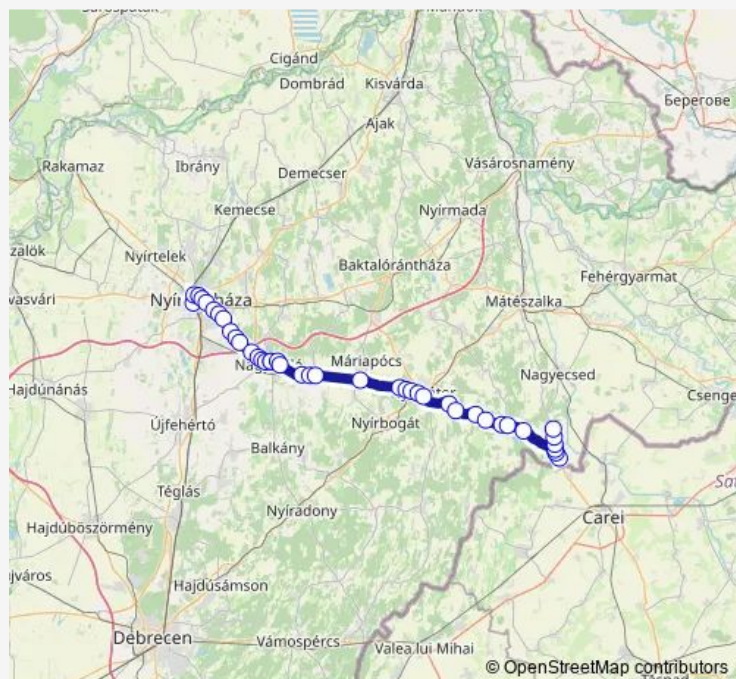

Saturday —

Sunday —

Route info

Direction: Nyíregyháza, autóbusz-állomás

Stops: 46

Trip Duration: 1 hour 59 min

4216 — Nyíregyháza - Nyírbátor - Mérk

Kállósemjén, vasútállomás bejárati út