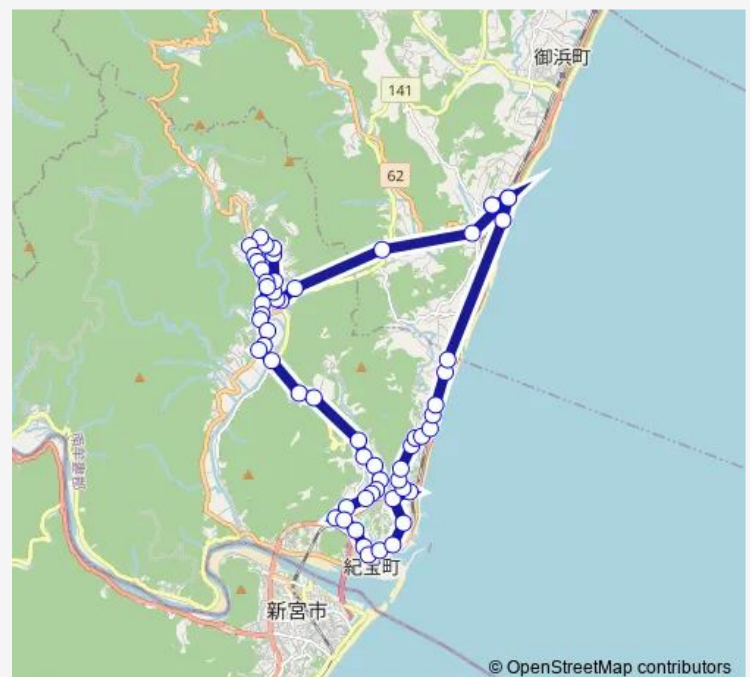

飯盛保育所

Route schedule

井田舞子[井田舞子橋] — 井田舞子[井田舞子橋]

Monday 07:30-09:50

Tuesday 07:30-09:50

Wednesday 07:30-09:50

Thursday 07:30-09:50

Friday 07:30-09:50

Saturday 07:30-09:50

Sunday 07:30-09:50

Route info

Direction: 井田舞子[井田舞子橋]

Stops: 61

Trip Duration: 1 hour 28 min

飯盛

神内団地