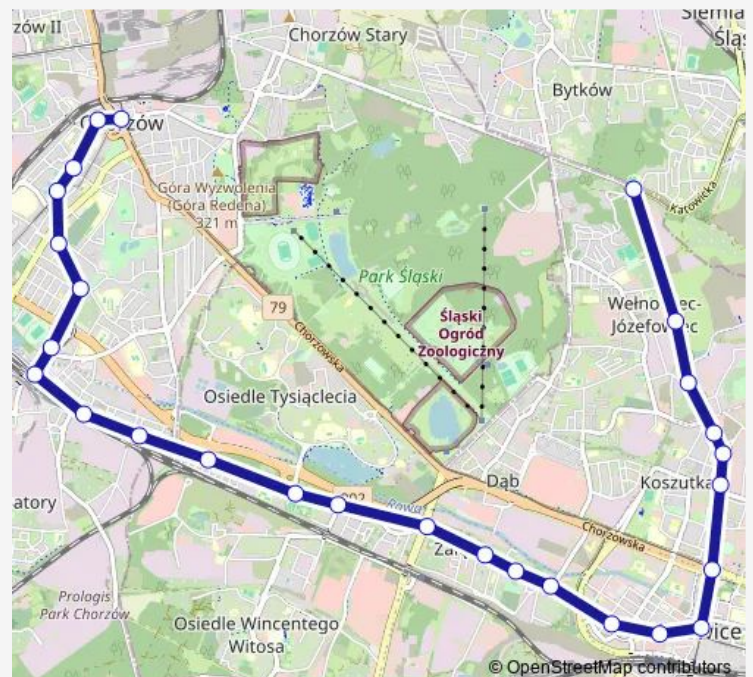

Direction

Chorzów Rynek — Wełnowiec Plac Alfreda

27 stops

[Open route schedule](#)

Chorzów Rynek

Chorzów Dworcowa

Chorzów Żeromskiego

Chorzów Kościół św. Jadwigi

Katowice Rondo

Route schedule

Chorzów Rynek — Wełnowiec Plac Alfreda

Monday —

Tuesday —

Wednesday —

Thursday —

Friday —

Saturday —

Sunday 06:20-17:50

Route info

Direction: Chorzów Rynek

Stops: 27

Trip Duration: 0 hour 50 min

Koszutka Misjonarzy Oblatów

Koszutka Słoneczna

Koszutka Jesionowa

Wełnowiec Kościół

Wełnowiec Gnieźnieńska

Wełnowiec Plac Alfreda

20 Tram time schedules and route maps are available in an offline PDF at busmaps.com. Use the busmaps.com website to see live bus times, train schedule or subway schedule, and step-by-step directions for all public transit in Katowice