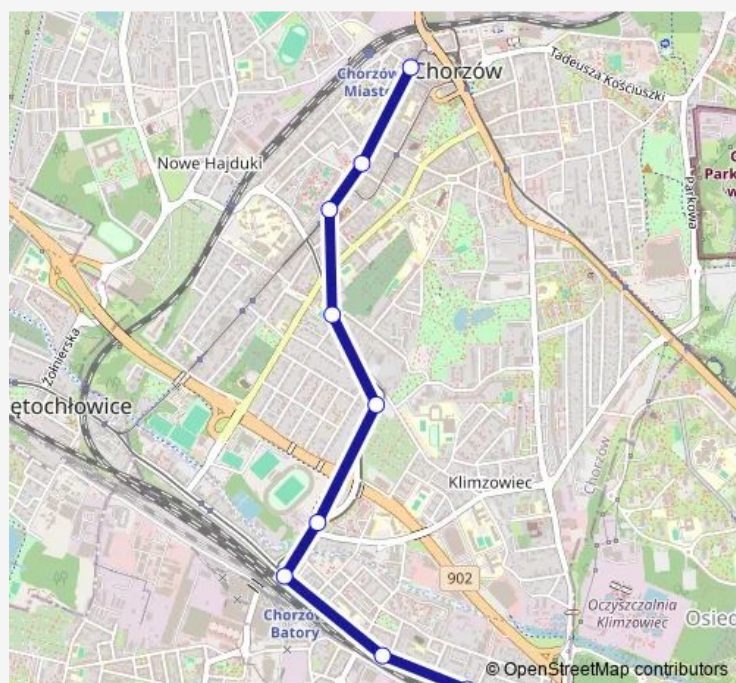

Tram 20

[Go to website](#)

Direction

Chorzów Dworcowa — Chorzów Batory Zajezdnia

9 stops

[Open route schedule](#)

Chorzów Dworcowa

Chorzów Żeromskiego

Chorzów Dworcowa — Chorzów Batory Zajezdnia

Monday 04:11

Tuesday 04:11-04:19

Wednesday 04:11-04:56

Thursday 04:11

Friday 04:11

Saturday 04:19

Sunday 04:19

Route info

Direction: Chorzów Dworcowa

Stops: 9

Trip Duration: 0 hour 15 min

Direction

Chorzów Rynek — Chorzów Batory Zajezdnia

10 stops

[Open route schedule](#)