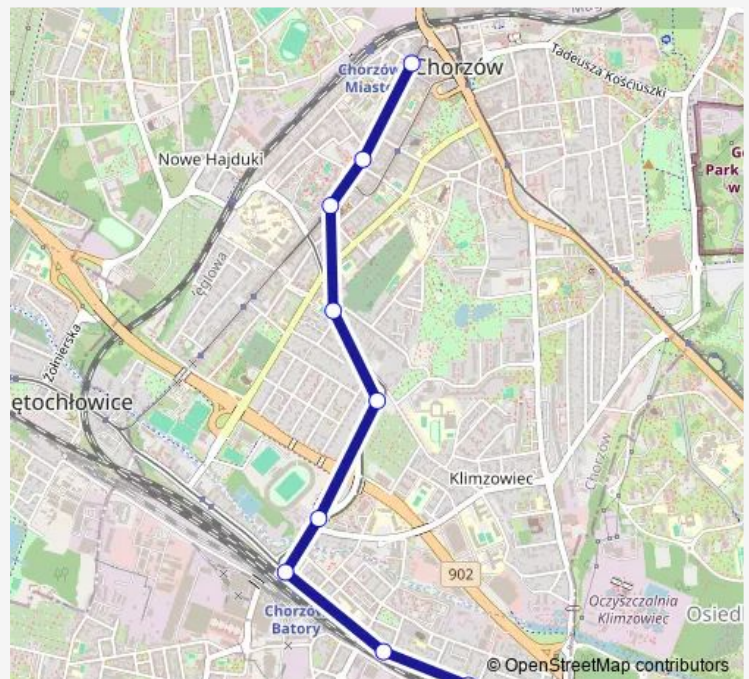

Direction

Chorzów Dworcowa — Chorzów Batory Zajezdnia

9 stops

[Open route schedule](#)

Chorzów Dworcowa

Chorzów Żeromskiego

Chorzów Kościół św. Jadwigi

Chorzów Szkoła Niewidomych

Chorzów Dom Działkowca

Chorzów Raclawicka

Chorzów Batory Dworzec Pkp

Chorzów Batory Piekarska

Chorzów Batory Zajezdnia

Route schedule

Chorzów Dworcowa — Chorzów Batory Zajezdnia

Monday 04:11

Tuesday 04:11-04:19

Wednesday 04:11-04:56

Thursday 04:11

Friday 04:11

Saturday 04:19

Sunday 04:19

Route info

Direction: Chorzów Dworcowa

Stops: 9

Trip Duration: 0 hour 13 min

Direction

Chorzów Rynek — Chorzów Batory Zajezdnia

10 stops

[Open route schedule](#)

Chorzów Rynek

Chorzów Dworcowa