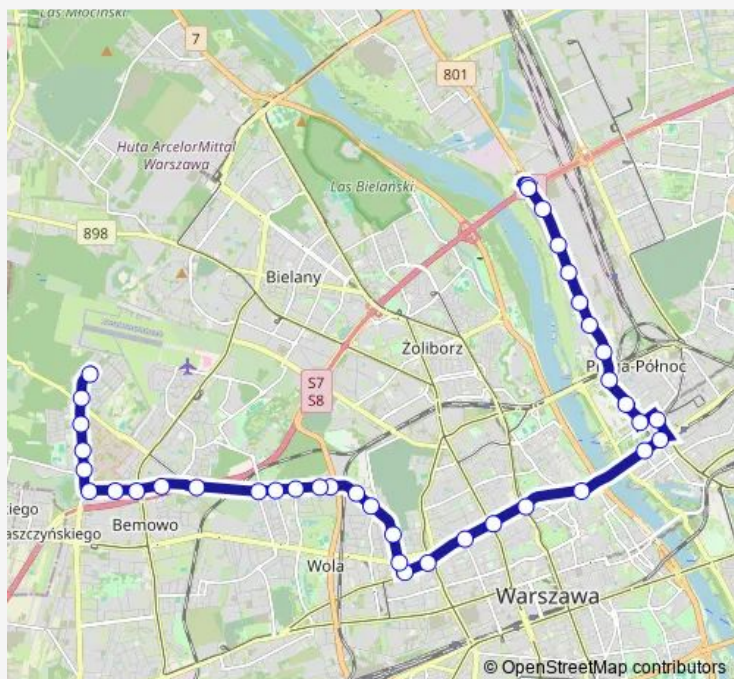

Dw. Wileński 03

Park Praski 01

Stare Miasto 02

Metro Ratusz Arsenał 10

Kino Femina 06

Wola-Ratusz 04

Okopowa 04

Zajezdnia Wola 06

### Route schedule

Żerań FSO 05 — Boernerowo 01

Monday 04:05-22:28

Tuesday 04:05-22:28

Wednesday 04:05-22:28

Thursday 04:05-22:28

Friday 04:05-22:28

Saturday 04:05-22:28

### Route info

Direction: Żerań FSO 05

Stops: 39

Trip Duration: 0 hour 49 min

Długosza 02

Pl. Pole Elekcyjne 04

Wawrzyszewska 04

PKP Koło 04