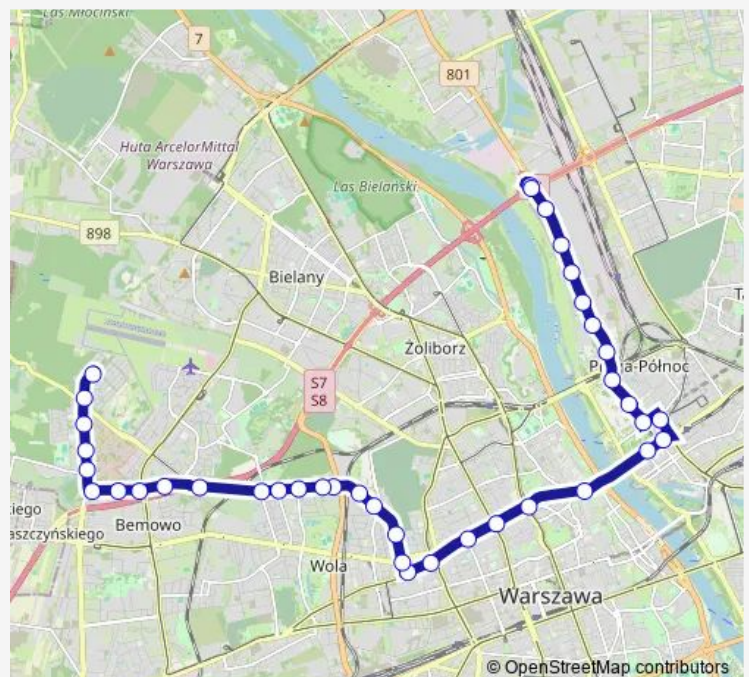

Saturday 04:05-22:28

Sunday 04:15-22:28

Route info

Direction: Żerań Fso

Stops: 39

Trip Duration: 0 hour 51 min

20 — Żerań FSO – Boernerowo

Długosza

Pl. Pole Elekcyjne

Wawrzyszewska

PKP Koło

Magistracka

Deotymy

Dalibora

Koło

Marynin