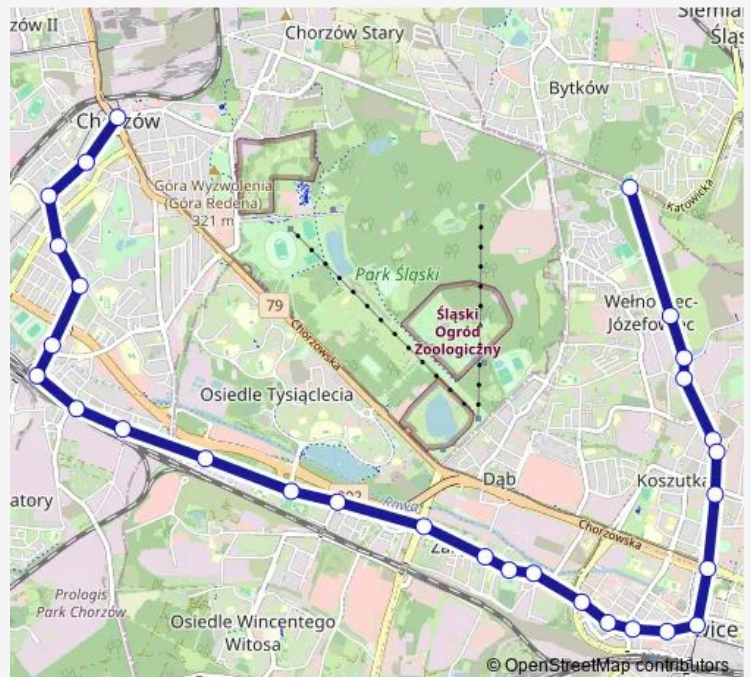

Direction

Welnowiec Plac Alfreda — Chorzów Rynek

29 stops

[Open route schedule](#)

- Welnowiec Plac Alfreda
- Welnowiec Gnieźnieńska
- Welnowiec DL Tower
- Welnowiec Kościół
- Koszutka Jesionowa
- Koszutka Słoneczna
- Koszutka Misjonarzy Oblatów
- Katowice Rondo
- Katowice Rynek
- Katowice Dworzec Pkp
- Katowice Plac Wolności
- Katowice Sobieskiego
- Katowice Dąbrówki
- Załęże Pośpiecha
- Załęże Kościół
- Załęże Janasa
- Załęże Dwór
- Załęże Wiśniowa
- Załęże Dom Kultury
- Załęże Szkoła
- Chorzów Batory Zajezdnia

Route schedule

Welnowiec Plac Alfreda — Chorzów Rynek

Monday	—
Tuesday	—
Wednesday	—
Thursday	—
Friday	—
Saturday	—
Sunday	07:12-18:42

Route info

Direction: Welnowiec Plac Alfreda

Stops: 29

Trip Duration: 0 hour 52 min