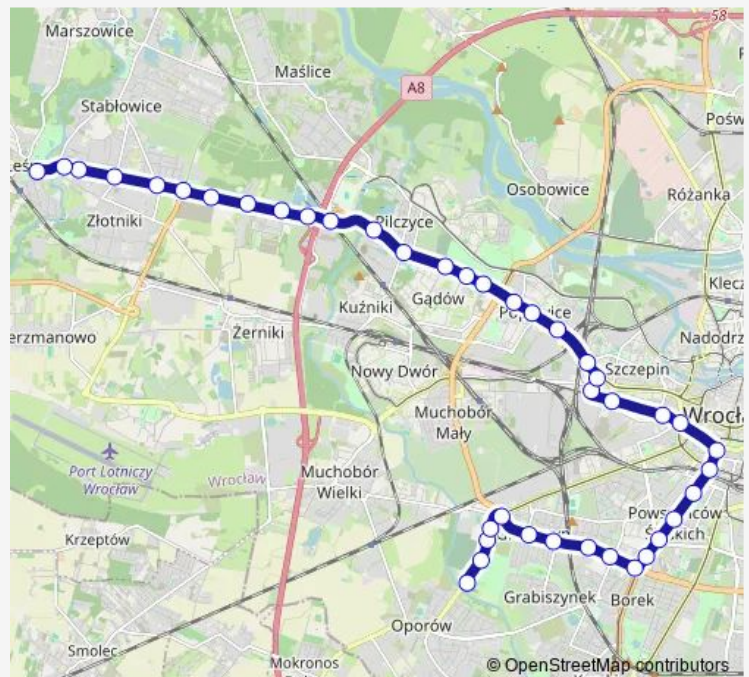

Hallera

Gajowicka

Mielecka

Ojca Beyzyma

Grabiszyniek

Route schedule

Zajezdnia Borek — Grabiszyniek

Monday 04:18-04:41

Tuesday 04:18-04:41

Wednesday 04:18-04:41

Thursday 04:18-04:41

Friday 04:18-04:41

Saturday 04:16-04:36

Sunday 04:16-04:36

Route info

Direction: Zajezdnia Borek

Stops: 8

Trip Duration: 0 hour 11 min

Direction

Leśnica — Zajeżdźnia Ołbin

37 stops

[Open route schedule](#)

Leśnica

Jeleniogórska