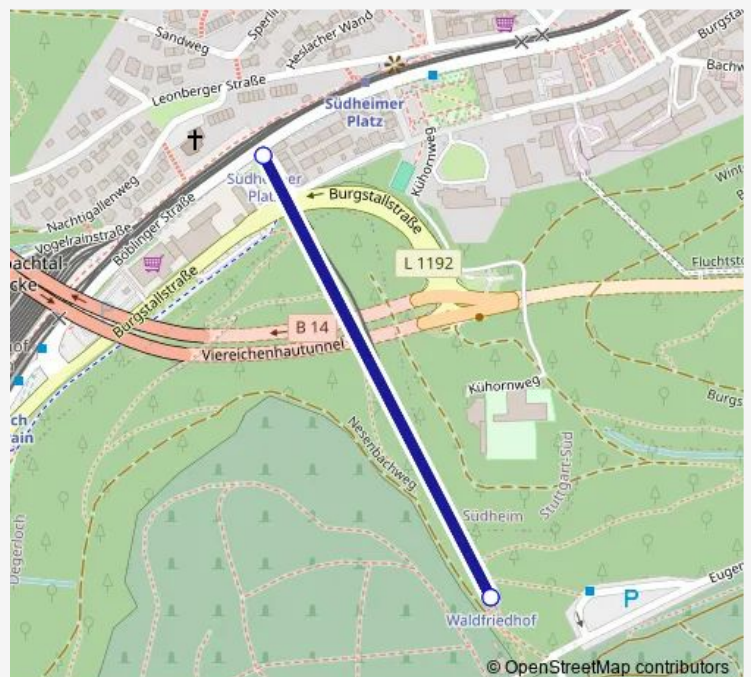

### Direction

Waldfriedhof — Südheimer Platz

2 stops

[Open route schedule](#)

Waldfriedhof

Südheimer Platz

### Route schedule

Waldfriedhof — Südheimer Platz

Monday	09:10-17:50
Tuesday	09:10-17:50
Wednesday	09:10-17:50
Thursday	09:10-17:50
Friday	09:10-17:50
Saturday	09:10-17:50
Sunday	09:10-17:50

### Route info

Direction: Waldfriedhof

Stops: 2

Trip Duration: 0 hour 4 min

**Direction**

Südheimer Platz — Waldfriedhof

2 stops

[Open route schedule](#)

## Route schedule

Südheimer Platz — Waldfriedhof

Monday	09:10-17:50
Tuesday	09:10-17:50
Wednesday	09:10-17:50
Thursday	09:10-17:50
Friday	09:10-17:50
Saturday	09:10-17:50
Sunday	09:10-17:50