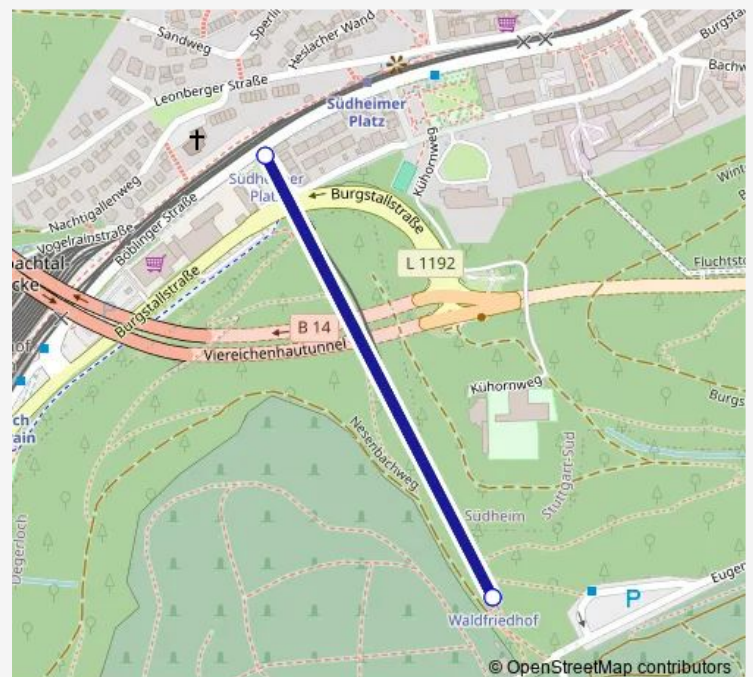

Cable tram 20

[Go to website](#)**Direction**

Waldfriedhof — Südheimer Platz

2 stops

[Open route schedule](#)

Waldfriedhof

Südheimer Platz

Route schedule

Waldfriedhof — Südheimer Platz

Monday	09:10-17:50
Tuesday	09:10-17:50
Wednesday	09:10-17:50
Thursday	09:10-17:50
Friday	09:10-17:50
Saturday	09:10-17:50
Sunday	09:10-17:50

Route info

Direction: Waldfriedhof

Stops: 2

Trip Duration: 0 hour 4 min

Direction

Südheimer Platz — Waldfriedhof

2 stops

[Open route schedule](#)

Südheimer Platz

Waldfriedhof

Route schedule

Südheimer Platz — Waldfriedhof

Monday	09:10-17:50
Tuesday	09:10-17:50
Wednesday	09:10-17:50
Thursday	09:10-17:50
Friday	09:10-17:50
Saturday	09:10-17:50
Sunday	09:10-17:50

Route info

Direction: Südheimer Platz