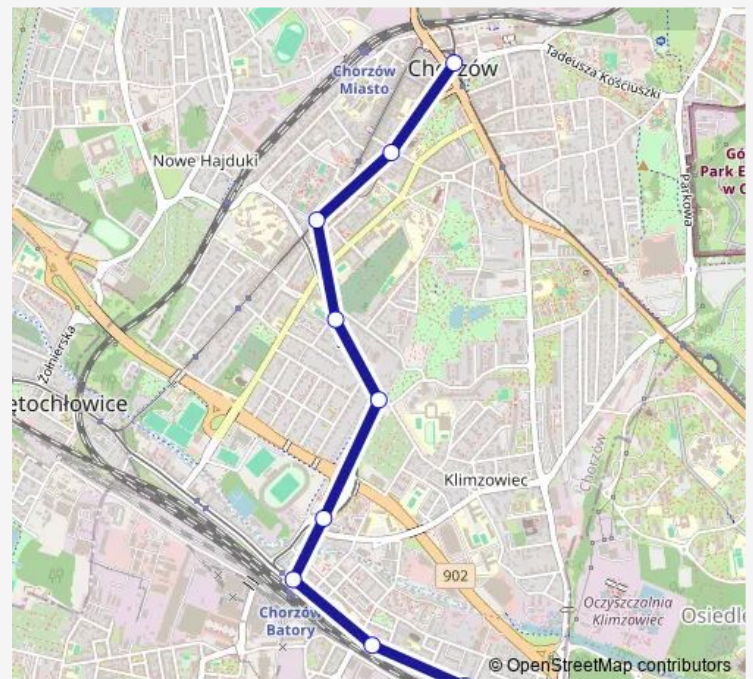

Direction

Chorzów Batory Zajezdnia — Chorzów Rynek

9 stops

[Open route schedule](#)

Chorzów Batory Zajezdnia

Chorzów Batory Piekarska

Chorzów Batory Dworzec PKP

Chorzów Raclawicka

Tuesday —

Wednesday 05:18

Thursday —

Friday —

Saturday —

Sunday —

Route info

Direction: Chorzów Batory Zajezdnia

Stops: 9

Trip Duration: 0 hour 16 min

Direction

Chorzów Batory Zajezdnia — Chorzów Rynek

9 stops

[Open route schedule](#)

Chorzów Batory Zajezdnia

Chorzów Batory Piekarska