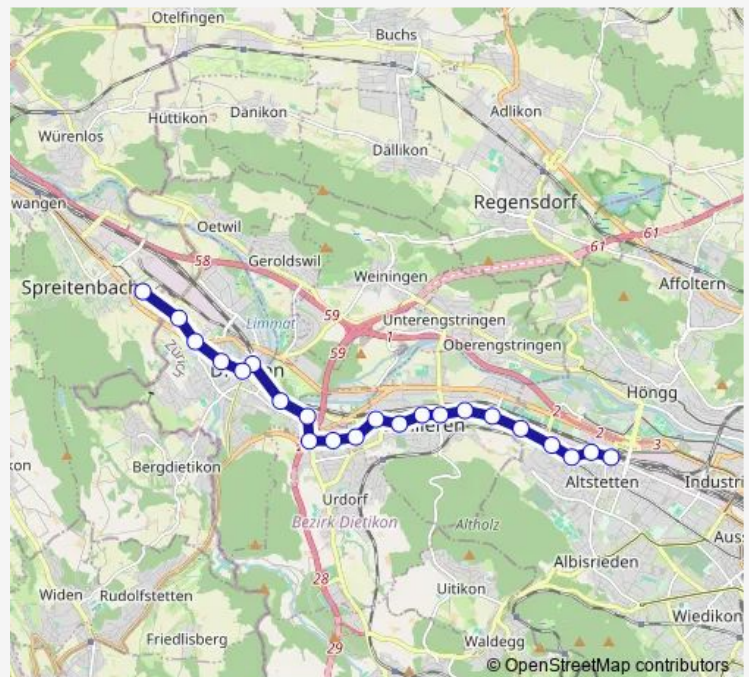

### Route info

Direction: Zürich Altstetten, Bahnhof

Stops: 22

Trip Duration: 0 hour 31 min

20 — T 20

## Direction

Zürich Altstetten, Bahnhof — Spreitenbach, Kreuzäcker

22 stops

[Open route schedule](#)

Zürich Altstetten, Bahnhof

Zürich, Seidelhof

Zürich, Farbhof

Zürich, Micafil