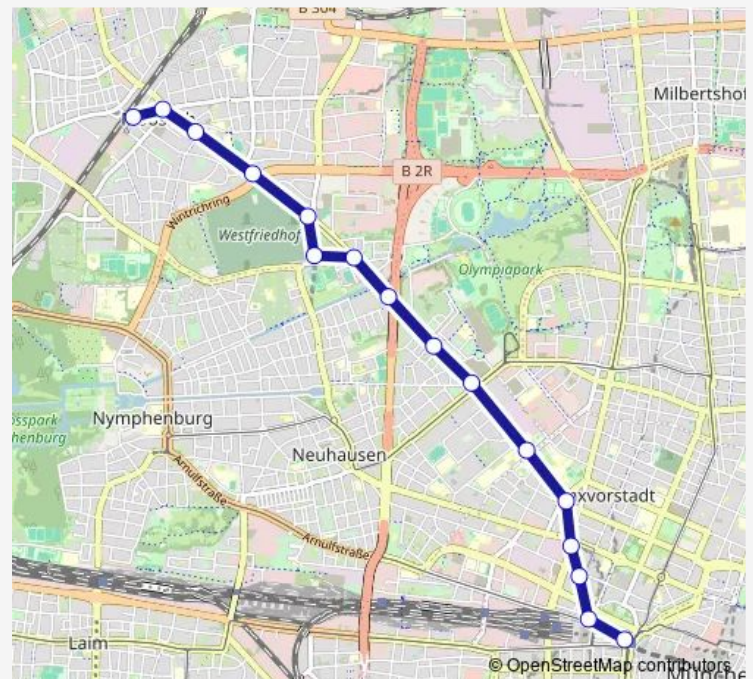

Stiglmaierplatz

Sandstraße

Hochschule München (Lothstr.)

Leonrodplatz

Heideckstraße

Olympiapark West

Borstei

Westfriedhof

Hanauer Straße

Wintrichring

Hugo-Troendle-Straße

Pelkovenstraße

Moosach

### Route schedule

Karlsplatz (Stachus) — Moosach

Monday	05:05-01:04 <sup>+1</sup>
Tuesday	05:05-01:04 <sup>+1</sup>
Wednesday	05:05-01:04 <sup>+1</sup>
Thursday	05:05-01:04 <sup>+1</sup>
Friday	05:05-01:04 <sup>+1</sup>
Saturday	05:05-01:04 <sup>+1</sup>
Sunday	05:05-01:04 <sup>+1</sup>

### Route info

Direction: Karlsplatz (Stachus)

Stops: 17

Trip Duration: 0 hour 22 min

**Direction**

Moosach — Karlsplatz (Stachus)

16 stops

[Open route schedule](#)