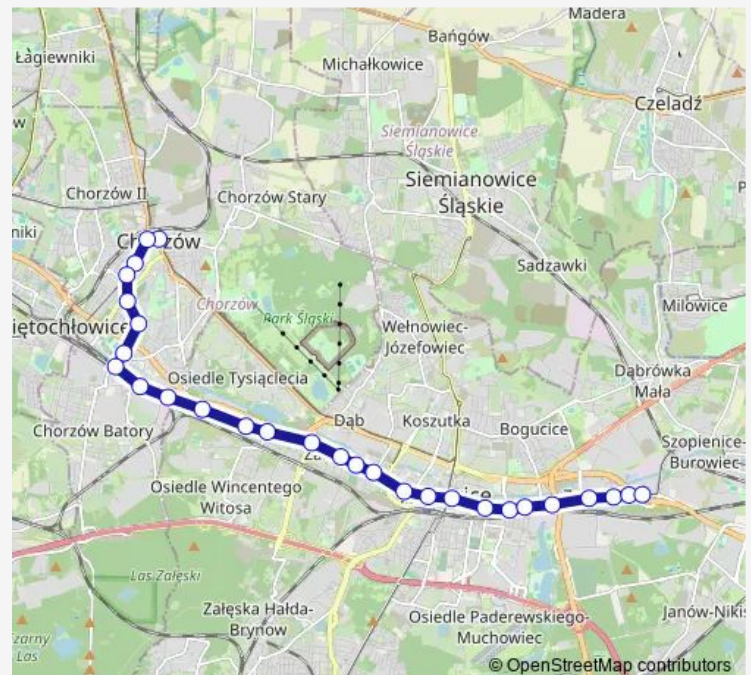

Katowice Szkoła Filmowa Uś

Route schedule

Chorzów Rynek — Zawodzie Zajezdnia

Monday 04:21-23:48

Tuesday 04:00-23:48

Wednesday 04:21-23:48

Thursday 04:21-23:48

Friday 04:21-23:48

Saturday 04:00-23:48

Sunday 04:00-23:48

Route info

Direction: Chorzów Rynek

Stops: 28

Trip Duration: 0 hour 48 min

Katowice Graniczna

Zawodzie Paderewskiego

Zawodzie Uniwersytet Ekonomiczny

Zawodzie Ośrodek Sportowy

Zawodzie Łączna

Zawodzie Centrum Przesiadkowe

Zawodzie Zajezdnia

Direction

Chorzów Rynek — Zawodzie Zajezdnia

28 stops