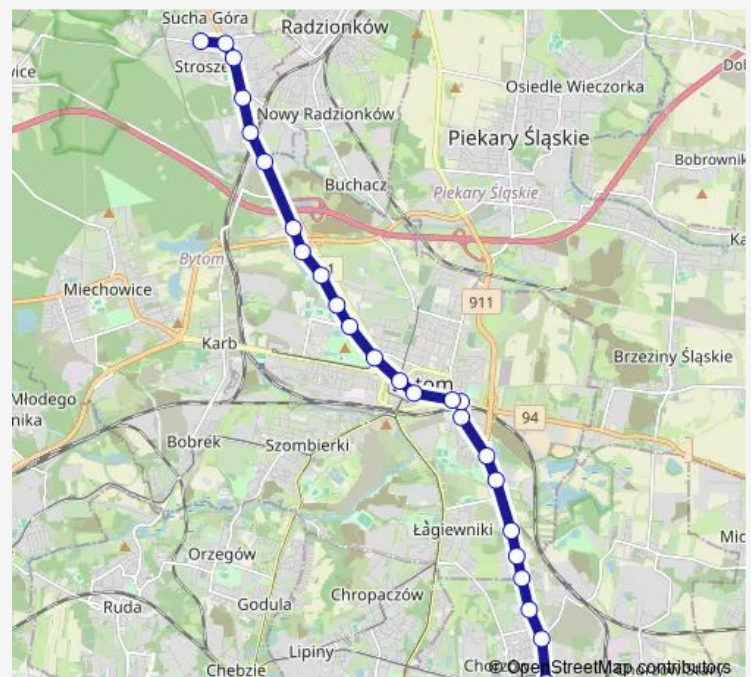

Dąbrowa Miejska Centrum Handlowe

Route schedule

Chorzów Rynek — Stroszek Zajezdnia

Monday 00:07-18:58

Tuesday 00:07-18:58

Wednesday 00:07-18:58

Thursday 00:07-18:58

Friday 00:07-18:58

Saturday 00:07-00:37

Sunday 00:07-23:38

Route info

Direction: Chorzów Rynek

Stops: 26

Trip Duration: 0 hour 39 min

Stroszek Kopalnia

Stroszek Plac Żeromskiego

Stroszek Targowisko

Stroszek Osiedle

Stroszek Zajezdnia

Direction

Stroszek Zajezdnia — Chorzów Dworcowa

27 stops

[Open route schedule](#)

Stroszek Zajezdnia

Thursday 02:53-03:55

Friday 02:53-03:55

Saturday 03:41-03:47

Sunday 03:41-03:47

Route info

Direction: Stroszek Zajezdnia

Stops: 27

Trip Duration: 0 hour 38 min