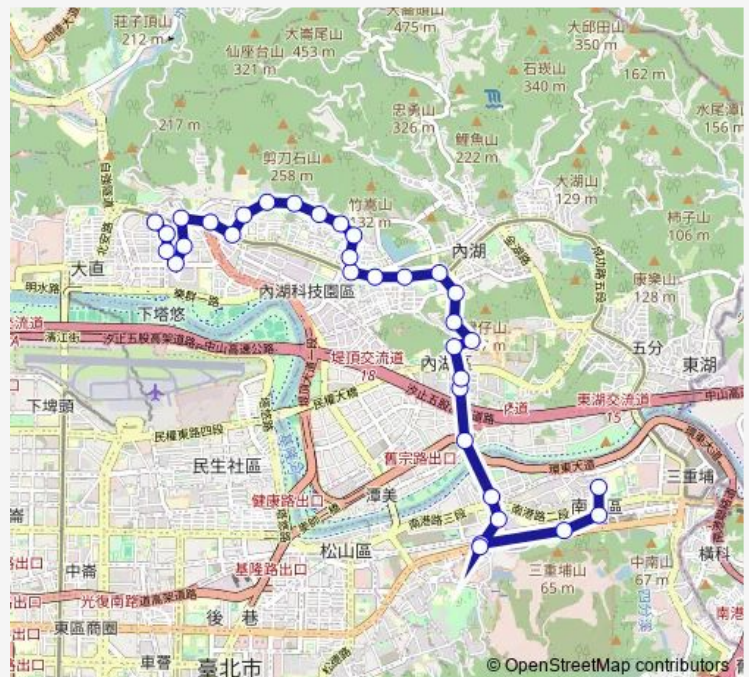

Thursday 06:00-22:00

Friday 06:00-22:00

Saturday 06:30-22:00

Sunday 06:30-22:00

Route info

Direction: 南港高工一

Stops: 33

Trip Duration: 0 hour 46 min

■ 藍20區 — 南港車站-捷運劍南路站

麗山新村

環山路

德明財經科技大學(環山)

西湖國中

治馨新村

文湖國小

美麗華