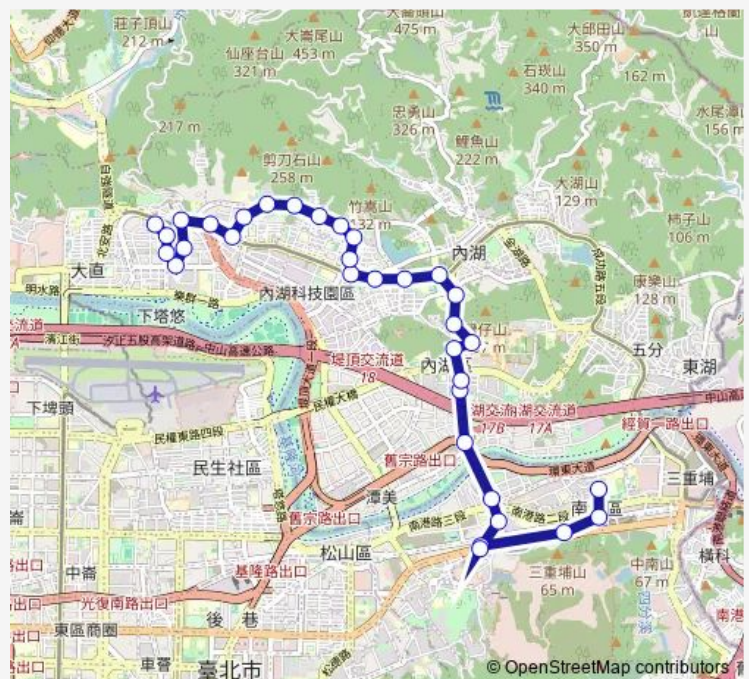

Thursday 06:00-22:00

Friday 06:00-22:00

Saturday 06:30-22:00

Sunday 06:30-22:00

Route info

Direction: 南港高工一

Stops: 33

Trip Duration: 0 hour 43 min

■ 藍20區 — 南港車站-捷運劍南路站

麗山新村

環山路

德明財經科技大學(環山)

西湖國中

治馨新村

文湖國小

美麗華