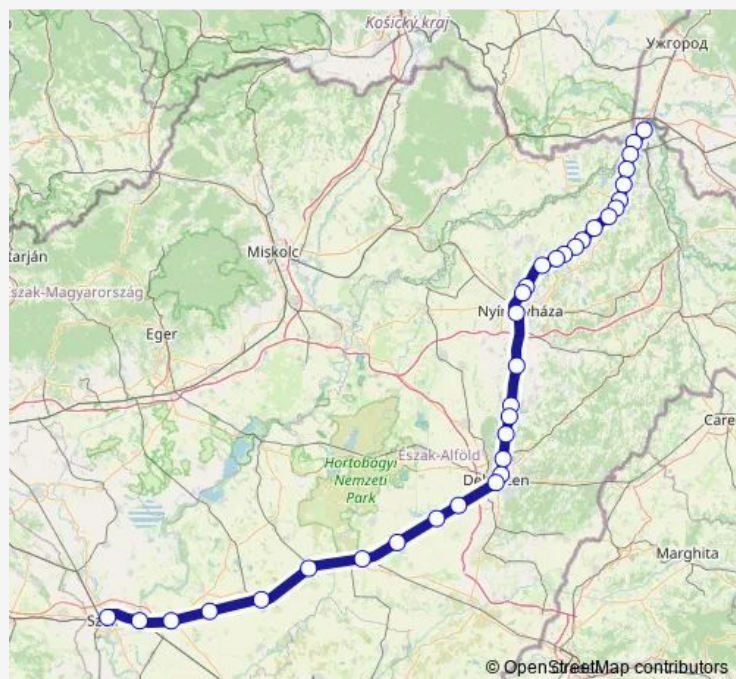

Thursday 19:15-19:27

Friday 19:15-19:27

Saturday 19:25

Sunday 19:15-19:27

Route info

Direction: Záhony

Stops: 34

Trip Duration: 3 hour 51 min

Karcag

Kisújszállás

Fegyvernek-Örményes

Törökszentmiklós

Szajol

Szolnok

Direction

Záhony — Szolnok

34 stops

[Open route schedule](#)

Záhony

Tiszabezdéd

Tuzsér

Komoró

Fényeslitke

Kisvárdá-Hármasút

Thursday 19:10

Friday 19:10

Saturday —

Sunday 19:10

Route info

Direction: Záhony

Stops: 34

Trip Duration: 4 hour 3 min