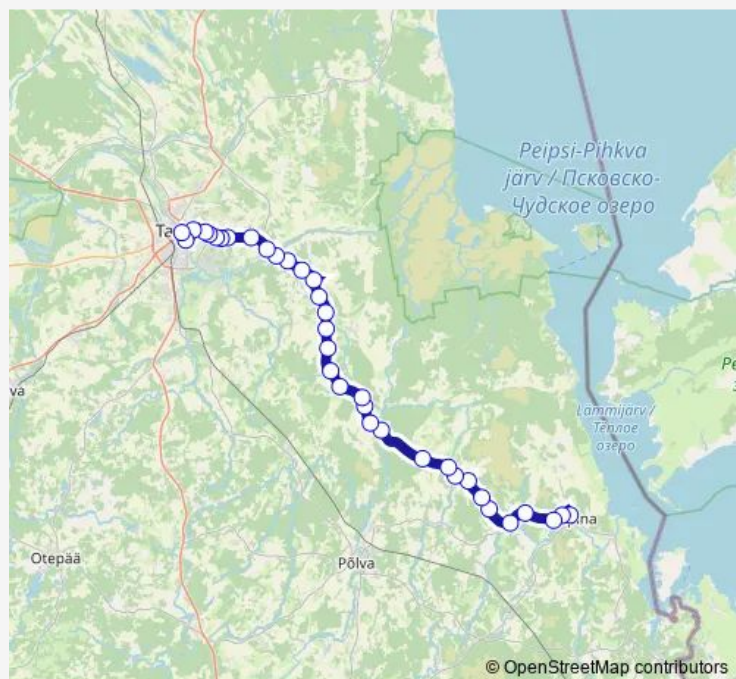

Bus 59B Rápina - Ahja - Tartu

[Go to website](#)

Direction

Rápina bussijaam — Tartu bussijaam

35 stops

[Open route schedule](#)

Rápina bussijaam

Tartu maantee

Hammaste

Poka

Sasi

Route schedule

Rápina bussijaam — Tartu bussijaam

Monday	16:00
Tuesday	16:00
Wednesday	16:00
Thursday	16:00
Friday	16:00
Saturday	16:00
Sunday	16:00

Route info

Direction: Rápina bussijaam

Stops: 35

Trip Duration: 1 hour 15 min

59B — Rápina - Ahja - Tartu

BusMaps

Melliste

Miku

Prilli

Vana-Kastre