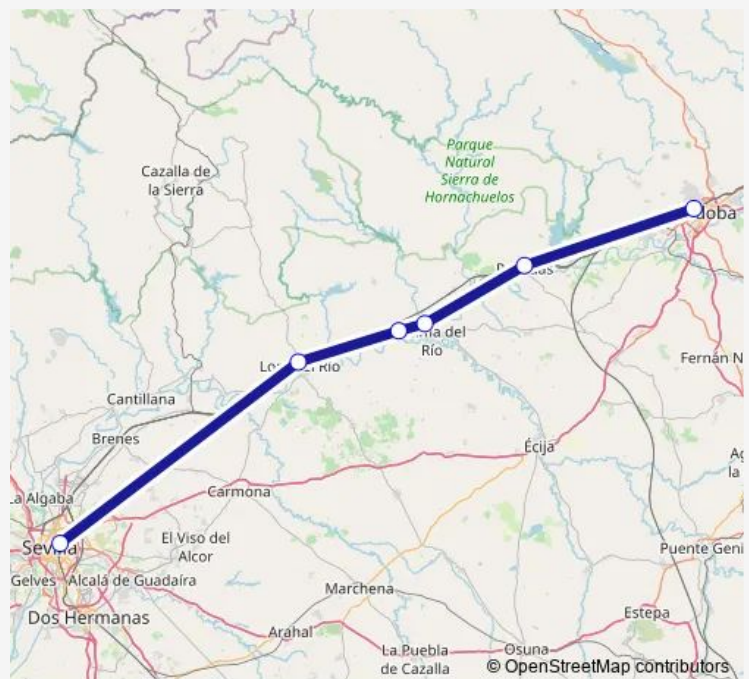

Direction

Estación de tren Cordoba — Estación de tren Sevilla-Santa Justa

6 stops

[Open route schedule](#)

Estación de tren Cordoba

Estación de tren Posadas

Estación de tren Palma del Rio

Estación de tren Penyaflor

Estación de tren Lora del Rio

Estación de tren Sevilla-Santa Justa

Route schedule

Estación de tren Cordoba — Estación de tren Sevilla-Santa Justa

Monday 14:03

Tuesday 14:03

Wednesday 14:03

Thursday 14:03

Friday 14:03

Saturday 14:03

Sunday 14:03

Route info

Direction: Estación de tren Cordoba

Stops: 6

Trip Duration: 1 hour 34 min

MD Rail time schedules and route maps are available in an offline PDF at busmaps.com. Use the busmaps.com website to see live bus times, train schedule or subway schedule, and step-by-step directions for all public transit in Penaflo