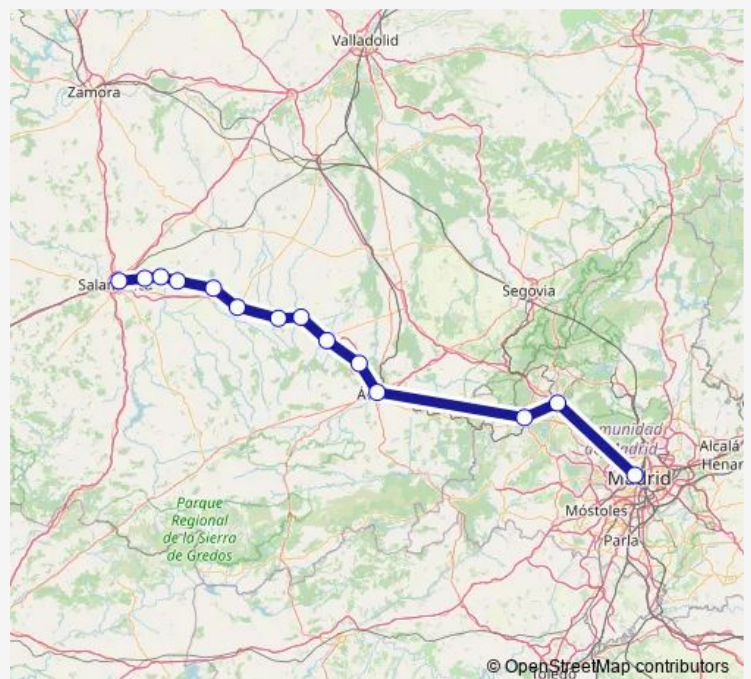

Estación de tren Navalperal

Estación de tren Las Navas del Marques

Estación de tren Santa Maria de La Alameda-Peguerinos

Estación de tren Robledo de Chavela

Estación de tren Zarzalejo

Estación de tren El Escorial

Estación de tren Villalba de Guadarrama

Estación de tren Madrid-Principe Pio

Route schedule

Estación de tren Salamanca — Estación de tren Madrid-Principe Pio

Monday	09:41-09:44
Tuesday	09:41-09:44
Wednesday	09:41-09:44
Thursday	09:41-09:44
Friday	09:41-09:44
Saturday	09:41-09:44
Sunday	09:41-09:44

Route info

Direction: Estación de tren Salamanca

Stops: 12

Trip Duration: 2 hour 56 min

Direction

Estación de tren Salamanca — Estación de tren Madrid-Principe Pio

14 stops

[Open route schedule](#)

Sunday 05:47-20:01

Route info

Direction: Estación de tren Salamanca

Stops: 14

Trip Duration: 3 hour 5 min

MD Rail time schedules and route maps are available in an offline PDF at busmaps.com. Use the busmaps.com website to see live bus times, train schedule or subway schedule, and step-by-step directions for all public transit in Navalperal de Pinares