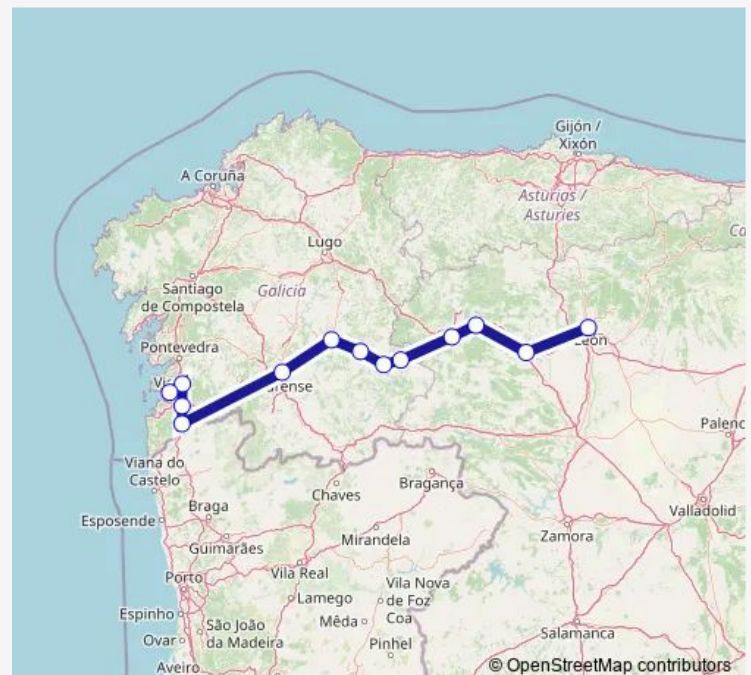

Direction

Estación de tren Leon — Estación de tren Vigo Guixar

13 stops

[Open route schedule](#)

Estación de tren Leon

Estación de tren Astorga

Estación de tren Bembibre

Estación de tren Ponferrada

Friday 16:59

Saturday 16:59

Sunday 16:59

Route info

Direction: Estación de tren Leon

Stops: 13

Trip Duration: 5 hour 52 min

Direction

Estación de tren Vigo Guixar — Estación de tren Leon

12 stops

[Open route schedule](#)

Estación de tren Vigo Guixar

Estación de tren Redondela Av

Estación de tren Guillarei

Estación de tren Ourense

Estación de tren Monforte de Lemos