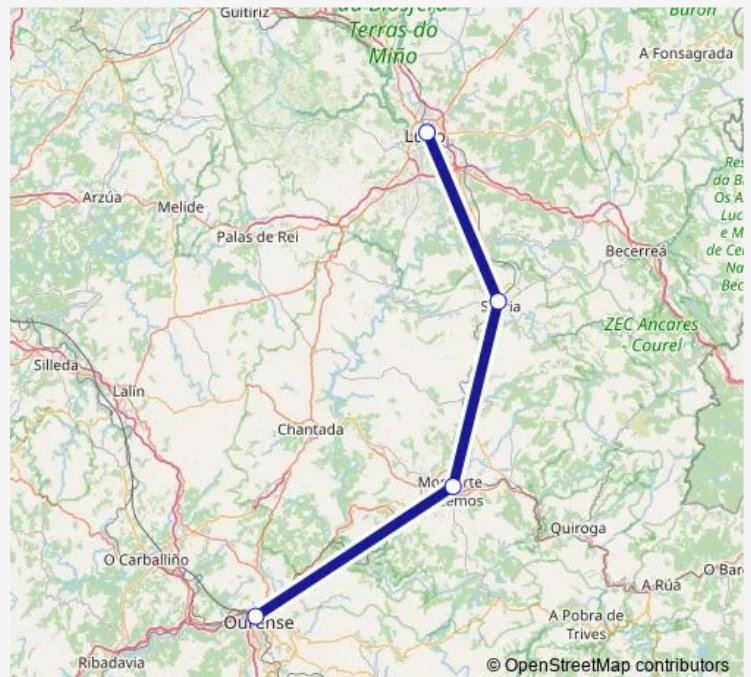

Direction

Estación de tren Ourense — Estación de tren Lugo

4 stops

[Open route schedule](#)

Estación de tren Ourense

Estación de tren Monforte de Lemos

Estación de tren Sarria

Estación de tren Lugo

Route schedule

Estación de tren Ourense — Estación de tren Lugo

Monday 12:35-16:18

Tuesday 12:35-16:18

Wednesday 12:35-16:18

Thursday 12:35-16:18

Friday 12:35-16:18

Saturday 12:35-16:18

Sunday 12:35-16:18

Route info

Direction: Estación de tren Ourense

Stops: 4

Trip Duration: 1 hour 39 min

Direction

Estación de tren Lugo — Estación de tren Ourense

4 stops

Tuesday 11:21-14:41

Wednesday 11:21-14:41

Thursday 11:21-14:41

Friday 11:21-14:41

Saturday 11:21-14:41

Sunday 11:21-14:41

Route info

Direction: Estación de tren Lugo