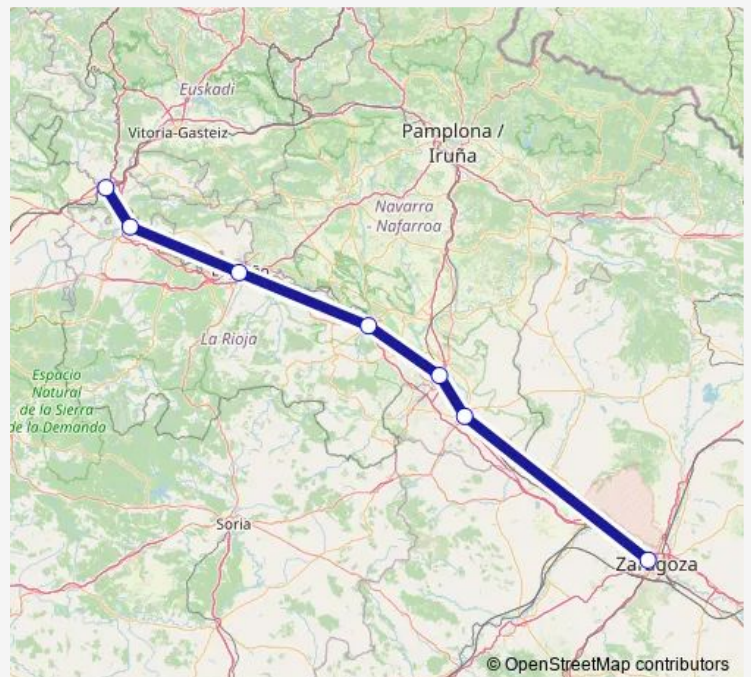

Direction

Estación de tren Zaragoza-Delicias — Estación de tren Miranda de Ebro

7 stops

[Open route schedule](#)

Estación de tren Zaragoza-Delicias

Estación de tren Tudela de Navarra

Estación de tren Castejon de Ebro

Estación de tren Calahorra

Estación de tren Logronyo

Estación de tren Haro

Estación de tren Miranda de Ebro

Route schedule

Estación de tren Zaragoza-Delicias — Estación de tren Miranda de Ebro

Monday	10:48
Tuesday	10:48
Wednesday	10:48
Thursday	10:48
Friday	10:48
Saturday	10:48
Sunday	10:48

Route info

Direction: Estación de tren Zaragoza-Delicias

Stops: 7

Trip Duration: 3 hour 3 min

Direction

Estación de tren Miranda de Ebro — Estación de tren Zaragoza-Delicias

7 stops

[Open route schedule](#)

Sunday 16:52

Route info

Direction: Estación de tren Miranda de Ebro

Stops: 7

Trip Duration: 2 hour 57 min

MD Rail time schedules and route maps are available in an offline PDF at busmaps.com. Use the busmaps.com website to see live bus times, train schedule or subway schedule, and step-by-step directions for all public transit in Logrono