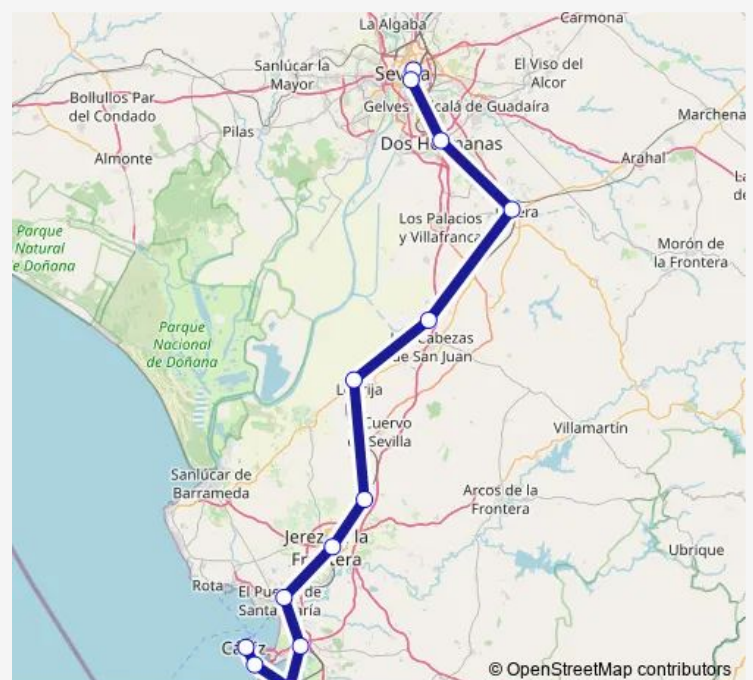

### Direction

Estación de tren Cadiz — Estación de tren Sevilla-Santa Justa

10 stops

[Open route schedule](#)

Estación de tren Cadiz

Estación de tren San Fernando-Bahia Sur

Estación de tren Puerto de Santa Maria

Estación de tren Jerez de La Frontera

Estación de tren Jerez Aeropuerto

Estación de tren Lebrija

Estación de tren Utrera

Estación de tren Dos Hermanas

Estación de tren Sevilla-San Bernardo

Estación de tren Sevilla-Santa Justa

### Route schedule

Estación de tren Cadiz — Estación de tren Sevilla-Santa Justa

Monday 17:24

Tuesday 17:24

Wednesday 17:24

Thursday 17:24

Friday 17:24

Saturday 17:24

### Route info

Direction: Estación de tren Cadiz

Stops: 10

Trip Duration: 1 hour 42 min