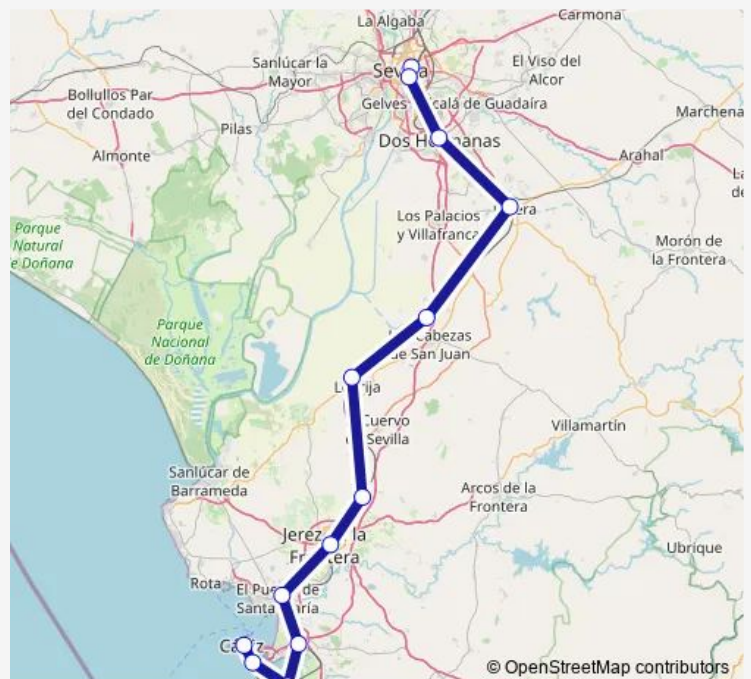

Direction

Cadiz — Sevilla-Santa Justa

10 stops

[Open route schedule](#)

Cadiz

San Fernando-Bahia Sur

Puerto de Santa Maria

Jerez de La Frontera

Jerez Aeropuerto

Lebrija

Utrera

Dos Hermanas

Sevilla-San Bernardo

Sevilla-Santa Justa

Route schedule

Cadiz — Sevilla-Santa Justa

Monday 17:24

Tuesday 17:24

Wednesday 17:24

Thursday 17:24

Friday 17:24

Saturday 17:24

Sunday 17:24

Route info

Direction: Cadiz

Stops: 10

Trip Duration: 1 hour 42 min